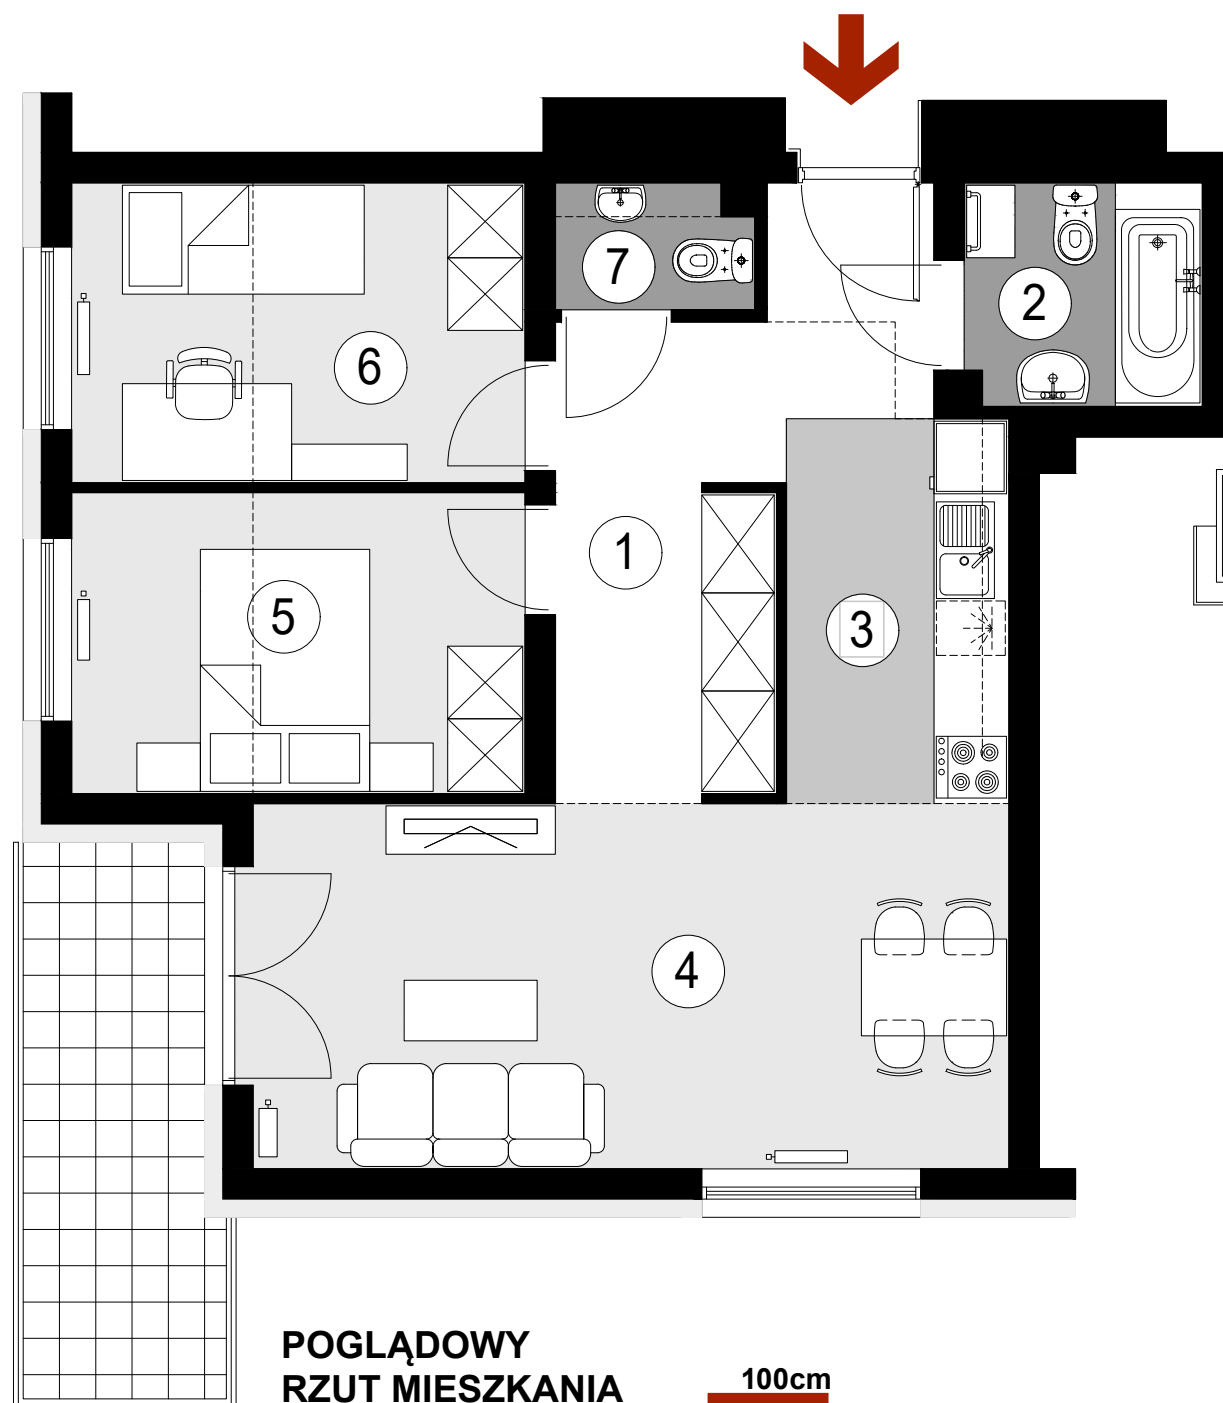

NUMER MIESZKANIA

91

BUDYNEK P3

VII PIĘTRO, KLATKA 2
MIESZKANIE 3 POKOJOWE
POWIERZCHNIA 57,67 m²

ZESTAWIENIE POWIERZCHNI

- 1. HALL - 9,75 m²
- 2. ŁAZIENKA - 3,62 m²
- 3. KUCHNIA - 5,79 m²
- 4. POKÓJ DZIENNY - 18,63 m²
- 5. SYPIALNIA - 9,16 m²
- 6. SYPIALNIA - 9,13 m²
- 7. WC - 1,59 m²

Balkon - 7,17 m²

USYTUOWANIE MIESZKANIA W BUDYNKU