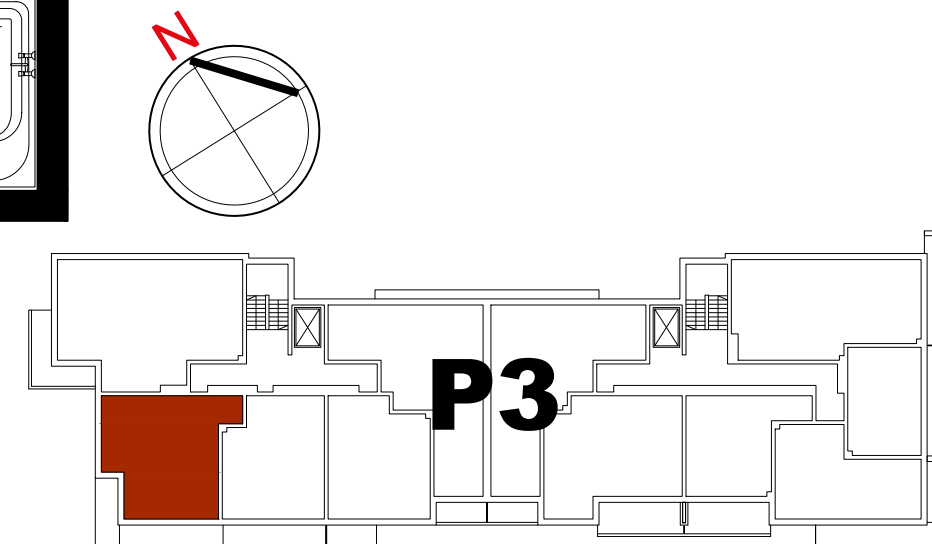

NUMER MIESZKANIA

91

BUDYNEK P3

VII PIĘTRO, KLATKA 2
MIESZKANIE 3 POKOJOWE
POWIERZCHNIA 57,67 m²

ZESTAWIENIE POWIERZCHNI

- 1. HALL - 9,75 m²
- 2. ŁAZIENKA - 3,62 m²
- 3. KUCHNIA - 5,79 m²
- 4. POKÓJ DZIENNY - 18,63 m²
- 5. SYPIALNIA - 9,16 m²
- 6. SYPIALNIA - 9,13 m²
- 7. WC - 1,59 m²

Balkon - 7,17 m²

USYTUOWANIE MIESZKANIA W BUDYNKU