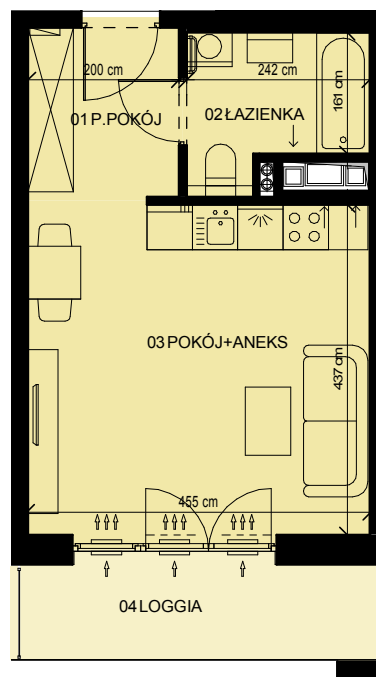

DevelopRes
NOVA
GRANICZNA

mieszkanie jednopokojowe

28.78 m²

budynek **G1**
mieszkanie nr **78**
piętro **9**

ZESTAWIENIE POWIERZCHNI

1 P.POKÓJ	4.56 m ²
2 ŁAZIENKA	4.39 m ²
3 POKÓJ+ANEKS	19.83 m ²
	28.78 m ²
4 LOGGIA	6.09 m ²

* PODANE WYMIARY SĄ POGLĄDOWE I MOGĄ ULEC ZMIANIE NA ETAPIE PROJEKTU WYKONAWCZEGO I REALIZACJI.
POWIERZCHNIE SĄ LICZONE W ŚWIETLE MURÓW Z WARSTWAMI WYKOŃCZENIOWYMI, OSTATECZNA POWIERZCHNIA ZOSTANIE OBLICZONA NA PODSTAWIE OBIARU POWYKONAWCZEGO ZGODNIE Z NORMĄ ISO-PN-9836:1997