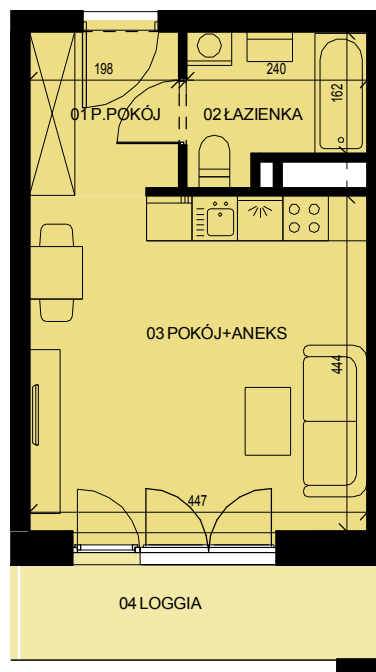

DevelopRes
NOVA
GRANICZNA

mieszkanie jednopokojowe

28.36 m²

budynek
mieszkanie nr
piętro

G1
78
9

ZESTAWIENIE POWIERZCHNI

1 P.POKÓJ	4.24 m ²
2 ŁAZIENKA	4.27 m ²
3 POKÓJ+ANEKS	19.85 m ²
	28.36 m ²
4 LOGGIA	5.99 m ²

LOKALIZACJA

* PODANE WYMIARY SĄ POGLĄDOWE I MOGĄ ULEC ZMIANIE NA ETAPIE PROJEKTU WYKONAWCZEGO I REALIZACJI.
POWIERZCHNIE SĄ LICZONE W ŚWIETLE MURÓW Z WARSTWAMI WYKOŃCZENIOWYMI, OSTATECZNA POWIERZCHNIA ZOSTANIE OBLICZONA NA PODSTAWIE OBIARU POWYKONAWCZEGO ZGODNIE Z NORMĄ ISO-PN-9836:1997