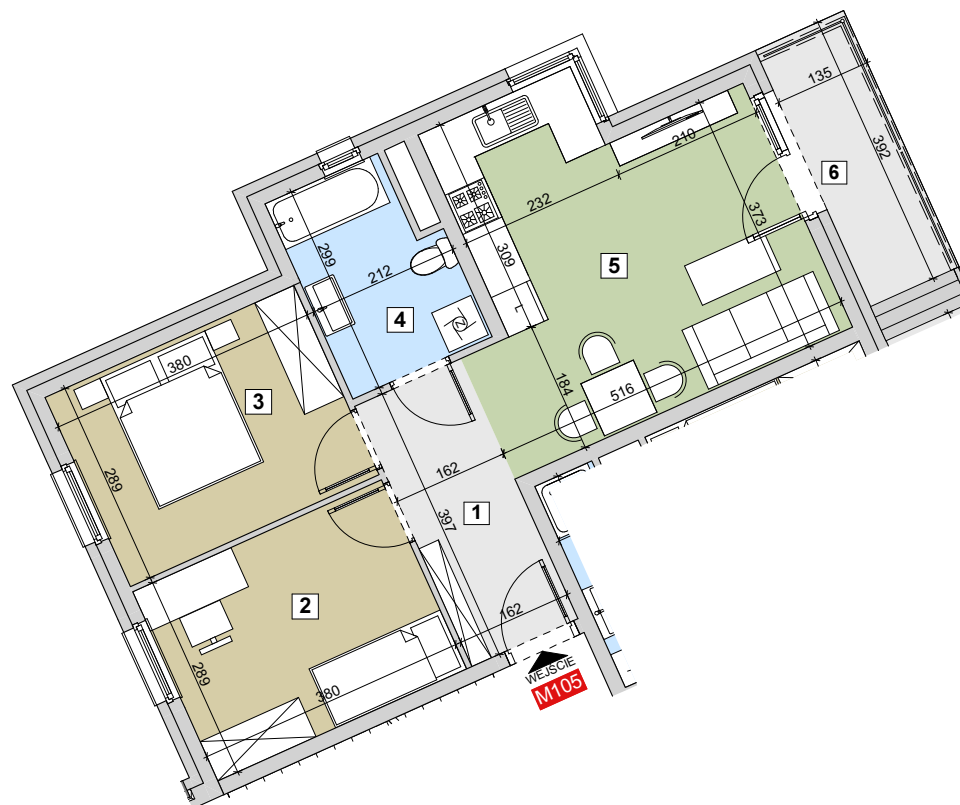

RZESZÓW Ul. ZACISZNA

BUDYNEK C

MIESZKANIE M105

4 PIĘTRO

KLATKA 7

Parametry mieszkania

1	Hol	6,44m ²
2	Sypialnia	10,98m ²
3	Sypialnia	10,98m ²
4	Łazienka	5,80m ²
5	Salon z kuchnią	20,63m ²
Razem		54,83m²
6	Balkon	5,29m ²

POWIERZCHNIA MIESZKANIA

54,83m²

LICZBA POKOI

3

LOKALIZACJA MIESZKANIA