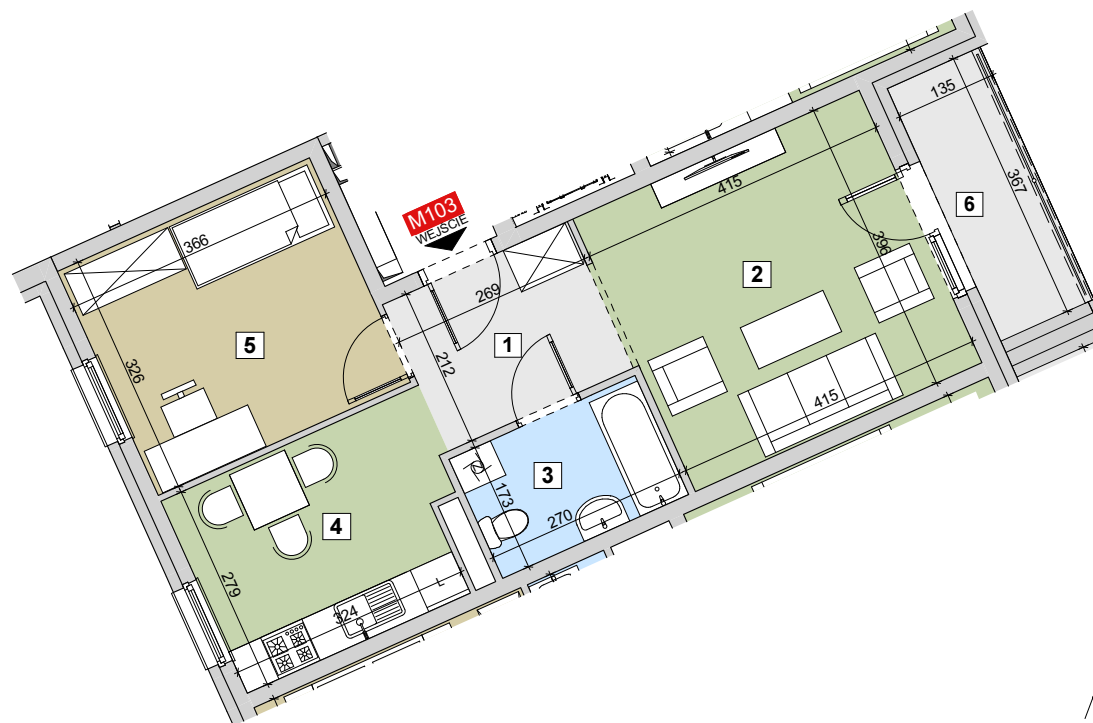

RZESZÓW UL. ZACISZNA

BUDYNEK C

MIESZKANIE M103

4 PIĘTRO

KLATKA 7

Parametry mieszkania

1	Hol	5,71m ²
2	Salon	16,55m ²
3	Łazienka	4,67m ²
4	Kuchnia	9,71m ²
5	Sypialnia	11,91m ²
	Razem	48,55m²
6	Balkon	4,95m ²

POWIERZCHNIA MIESZKANIA

48,55m²

LICZBA POKOI

2

LOKALIZACJA MIESZKANIA