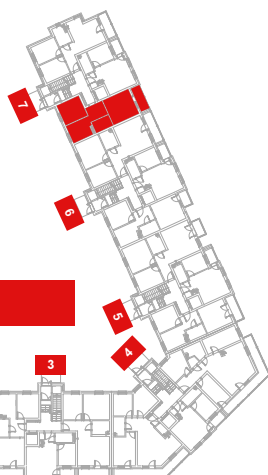

RZESZÓW UL. ZACISZNA

BUDYNEK C

MIESZKANIE M103

4 PIĘTRO

KLATKA 7

Parametry mieszkania

1	Hol	5,71m ²
2	Salon	16,55m ²
3	Łazienka	4,67m ²
4	Kuchnia	9,71m ²
5	Sypialnia	11,91m ²
	Razem	48,55m²
6	Balkon	4,95m ²

POWIERZCHNIA MIESZKANIA

48,55m²

LICZBA POKOI

2

LOKALIZACJA MIESZKANIA