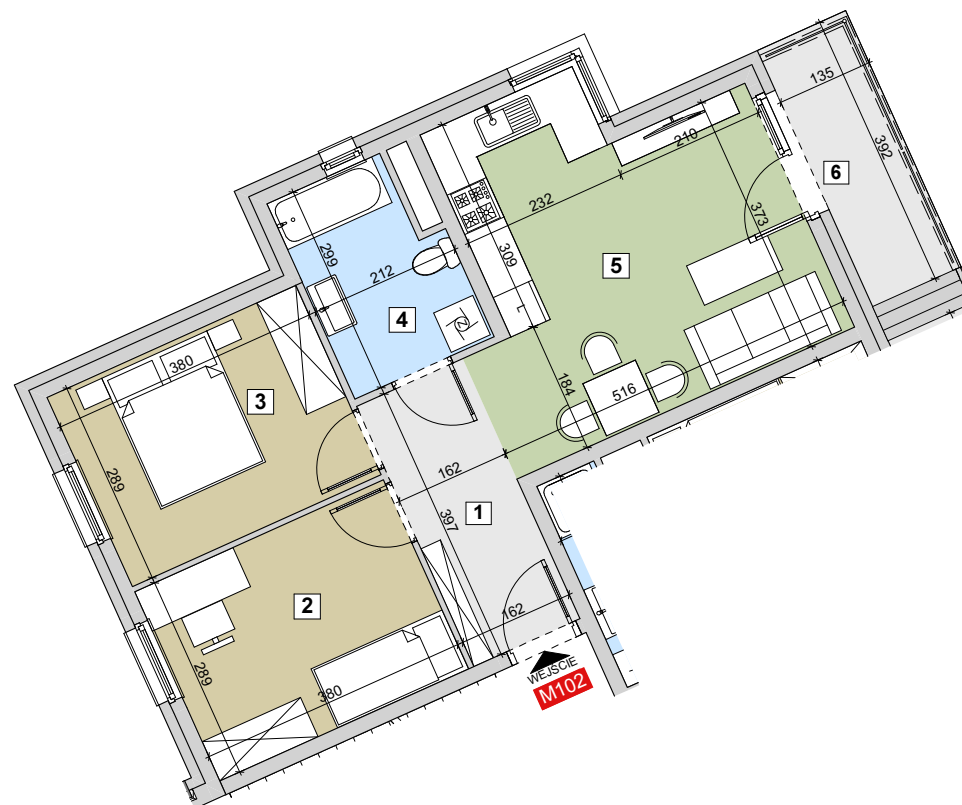

RZESZÓW Ul. ZACISZNA

BUDYNEK C

MIESZKANIE M102

3 PIĘTRO

KLATKA 7

Parametry mieszkania

1	Hol	6,44m ²
2	Sypialnia	10,98m ²
3	Sypialnia	10,98m ²
4	Łazienka	5,80m ²
5	Salon z kuchnią	20,63m ²
Razem		54,83m²
6	Balkon	5,29m ²

POWIERZCHNIA MIESZKANIA

54,83m²

LICZBA POKOI

3

LOKALIZACJA MIESZKANIA