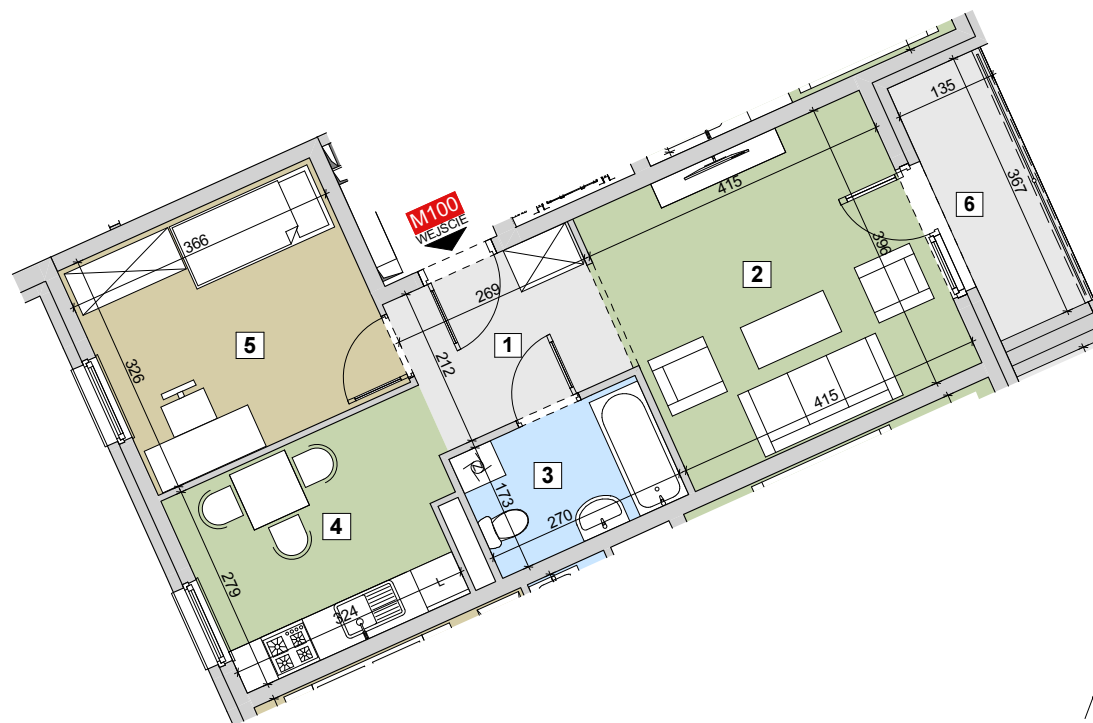

RZESZÓW Ul. ZACISZNA

BUDYNEK C

MIESZKANIE M100

3 PIĘTRO

KLATKA 7

Parametry mieszkania

1	Hol	5,71m ²
2	Salon	16,55m ²
3	Łazienka	4,67m ²
4	Kuchnia	9,71m ²
5	Sypialnia	11,91m ²
	Razem	48,55m²
6	Balkon	4,95m ²

POWIERZCHNIA MIESZKANIA

48,55m²

LICZBA POKOI

2

LOKALIZACJA MIESZKANIA