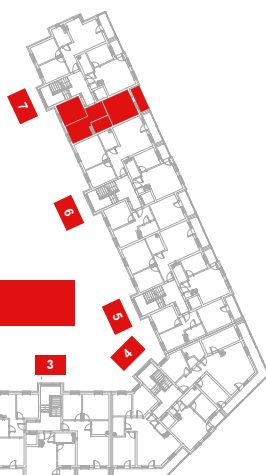

RZESZÓW Ul. ZACISZNA

BUDYNEK C

MIESZKANIE M100

3 PIĘTRO

KLATKA 7

Parametry mieszkania

1	Hol	5,71m ²
2	Salon	16,55m ²
3	Łazienka	4,67m ²
4	Kuchnia	9,71m ²
5	Sypialnia	11,91m ²
	Razem	48,55m²
6	Balkon	4,95m ²

POWIERZCHNIA MIESZKANIA

48,55m²

LICZBA POKOI

2

LOKALIZACJA MIESZKANIA