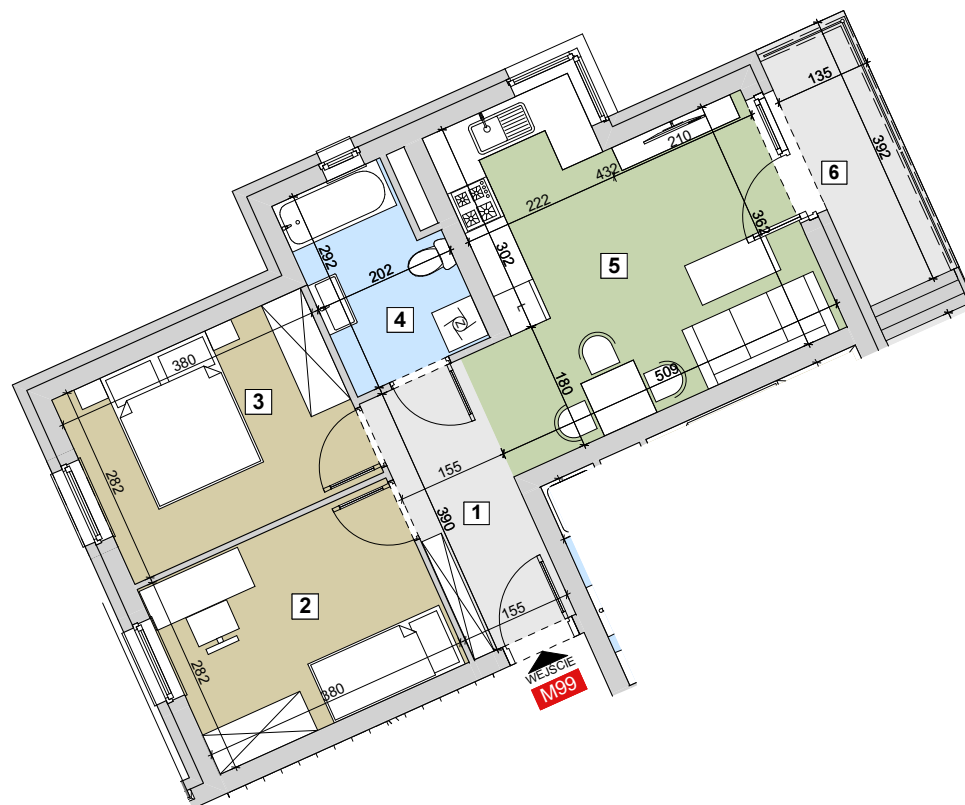

RZESZÓW Ul. ZACISZNA

BUDYNEK C

MIESZKANIE M99

2 PIĘTRO

KLATKA 7

Parametry mieszkania

1	Hol	6,05m ²
2	Sypialnia	10,72m ²
3	Sypialnia	10,72m ²
4	Łazienka	5,42m ²
5	Salon z kuchnią	19,69m ²
Razem		52,60m²
6	Balkon	5,29m ²

LOKALIZACJA MIESZKANIA

POWIERZCHNIA MIESZKANIA

52,60m²

LICZBA POKOI

3