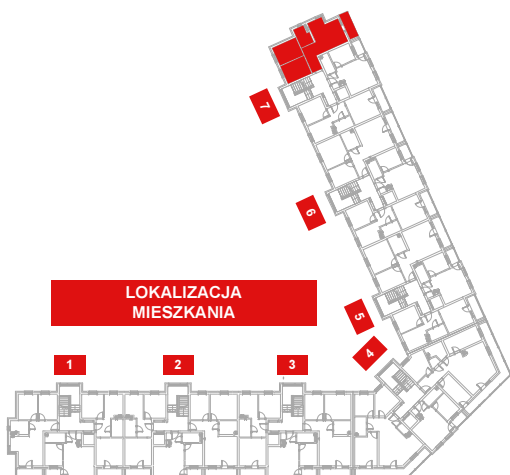

RZESZÓW Ul. ZACISZNA

BUDYNEK C

MIESZKANIE M99

2 PIĘTRO

KLATKA 7

Parametry mieszkania

1	Hol	6,05m ²
2	Sypialnia	10,72m ²
3	Sypialnia	10,72m ²
4	Łazienka	5,42m ²
5	Salon z kuchnią	19,69m ²
Razem		52,60m²
6	Balkon	5,29m ²

LOKALIZACJA MIESZKANIA

POWIERZCHNIA MIESZKANIA

52,60m²

LICZBA POKOI

3