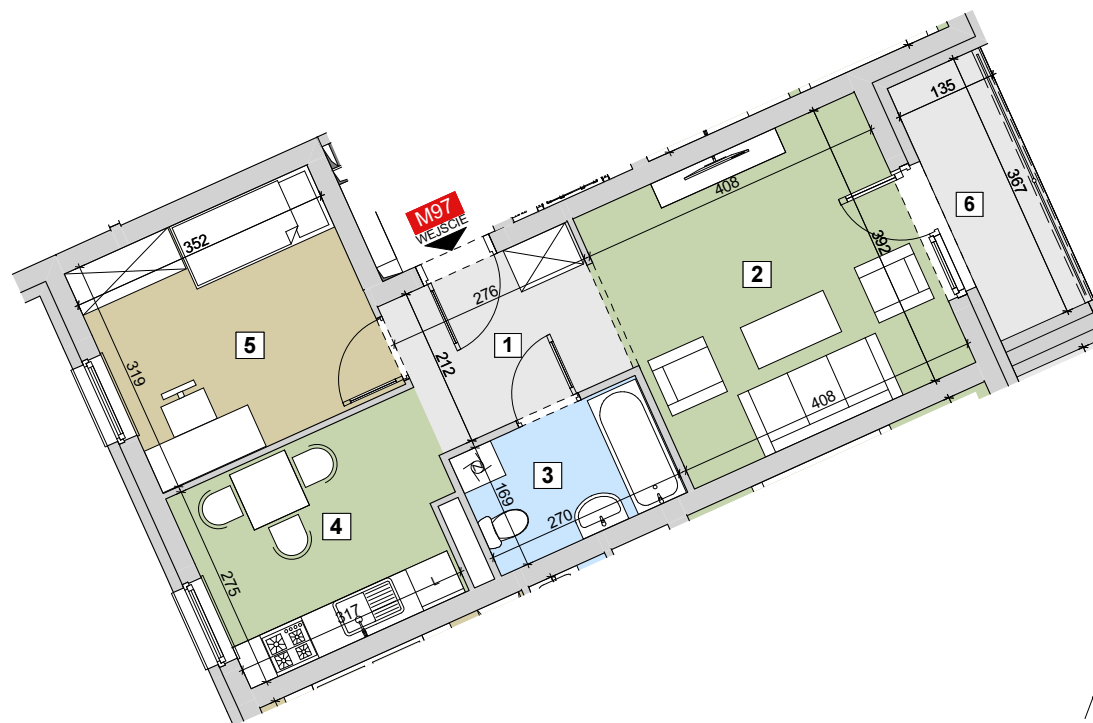

RZESZÓW Ul. ZACISZNA

BUDYNEK C

MIESZKANIE M97

2 PIĘTRO

KLATKA 7

Parametry mieszkania

1	Hol	5,85m ²
2	Salon	16,13m ²
3	Łazienka	4,58m ²
4	Kuchnia	9,33m ²
5	Sypialnia	11,21m ²
	Razem	47,10m²
6	Balkon	4,95m ²

POWIERZCHNIA MIESZKANIA

47,10m²

LICZBA POKOI

2

LOKALIZACJA MIESZKANIA