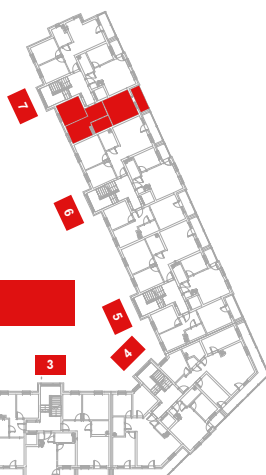

RZESZÓW Ul. ZACISZNA

BUDYNEK C

MIESZKANIE M97

2 PIĘTRO

KLATKA 7

Parametry mieszkania

1	Hol	5,85m ²
2	Salon	16,13m ²
3	Łazienka	4,58m ²
4	Kuchnia	9,33m ²
5	Sypialnia	11,21m ²
	Razem	47,10m²
6	Balkon	4,95m ²

POWIERZCHNIA MIESZKANIA

47,10m²

LICZBA POKOI

2

LOKALIZACJA MIESZKANIA