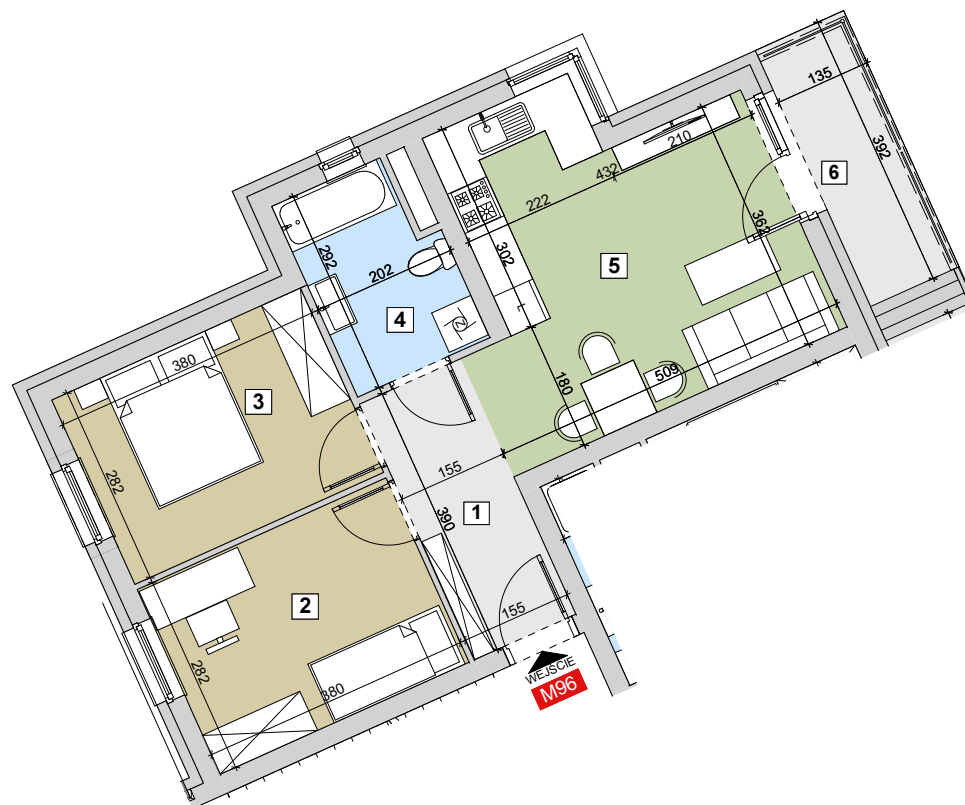

## RZESZÓW Ul. ZACISZNA

**BUDYNEK C**

**MIESZKANIE M96**

**1 PIĘTRO**

**KLATKA 7**

### Parametry mieszkania

1	Hol	6,05m <sup>2</sup>
2	Sypialnia	10,72m <sup>2</sup>
3	Sypialnia	10,72m <sup>2</sup>
4	Łazienka	5,42m <sup>2</sup>
5	Salon z kuchnią	19,69m <sup>2</sup>
<b>Razem</b>		<b>52,60m<sup>2</sup></b>
6	Balkon	5,29m <sup>2</sup>

### LOKALIZACJA MIESZKANIA

**POWIERZCHNIA MIESZKANIA**

**52,60m<sup>2</sup>**

**LICZBA POKOI**

**3**