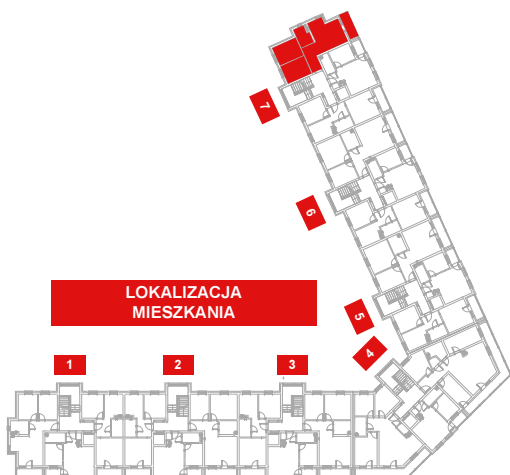

## RZESZÓW Ul. ZACISZNA

**BUDYNEK C**

**MIESZKANIE M96**

**1 PIĘTRO**

**KLATKA 7**

### Parametry mieszkania

1	Hol	6,05m <sup>2</sup>
2	Sypialnia	10,72m <sup>2</sup>
3	Sypialnia	10,72m <sup>2</sup>
4	Łazienka	5,42m <sup>2</sup>
5	Salon z kuchnią	19,69m <sup>2</sup>
<b>Razem</b>		<b>52,60m<sup>2</sup></b>
6	Balkon	5,29m <sup>2</sup>

### LOKALIZACJA MIESZKANIA

**POWIERZCHNIA MIESZKANIA**

**52,60m<sup>2</sup>**

**LICZBA POKOI**

**3**