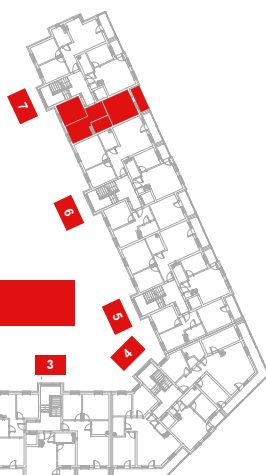

RZESZÓW Ul. ZACISZNA

BUDYNEK C

MIESZKANIE M94

1 PIĘTRO

KLATKA 7

Parametry mieszkania

1	Hol	5,85m ²
2	Salon	16,13m ²
3	Łazienka	4,58m ²
4	Kuchnia	9,33m ²
5	Sypialnia	11,21m ²
	Razem	47,10m²
6	Balkon	4,95m ²

POWIERZCHNIA MIESZKANIA

47,10m²

LICZBA POKOI

2

LOKALIZACJA MIESZKANIA