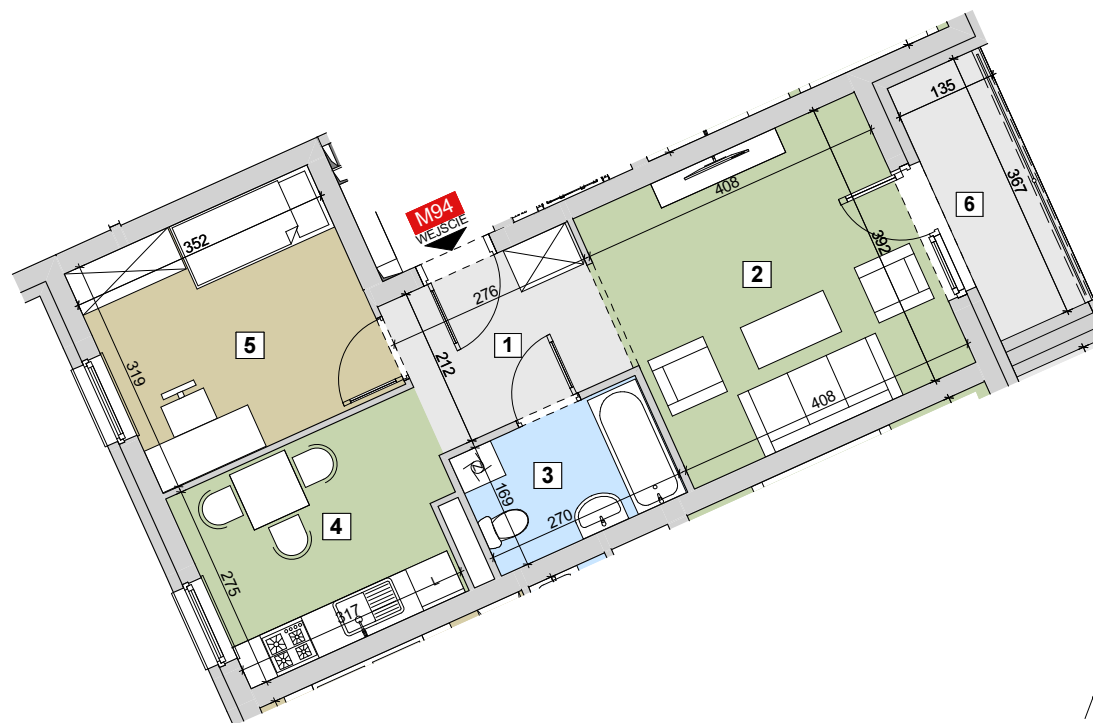

RZESZÓW Ul. ZACISZNA

BUDYNEK C

MIESZKANIE M94

1 PIĘTRO

KLATKA 7

Parametry mieszkania

1	Hol	5,85m ²
2	Salon	16,13m ²
3	Łazienka	4,58m ²
4	Kuchnia	9,33m ²
5	Sypialnia	11,21m ²
	Razem	47,10m²
6	Balkon	4,95m ²

POWIERZCHNIA MIESZKANIA

47,10m²

LICZBA POKOI

2

LOKALIZACJA MIESZKANIA