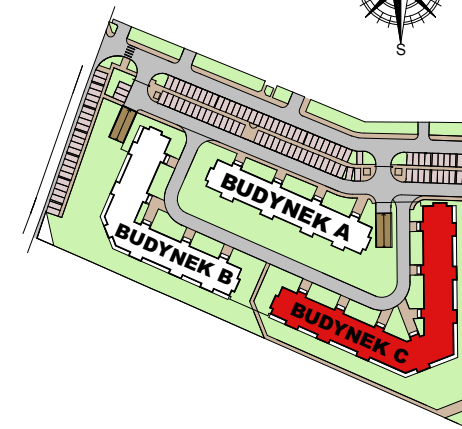

RZESZÓW UL. ZACISZNA

BUDYNEK C

MIESZKANIE M91

PARTER

KLATKA 7

Parametry mieszkania

1	Hol	5,85m ²
2	Salon	16,13m ²
3	Łazienka	4,58m ²
4	Kuchnia	9,33m ²
5	Sypialnia	11,21m ²
	Razem	47,10m²
6	Balkon	4,95m ²

POWIERZCHNIA MIESZKANIA

47,10m²

LICZBA POKOI

2

LOKALIZACJA MIESZKANIA