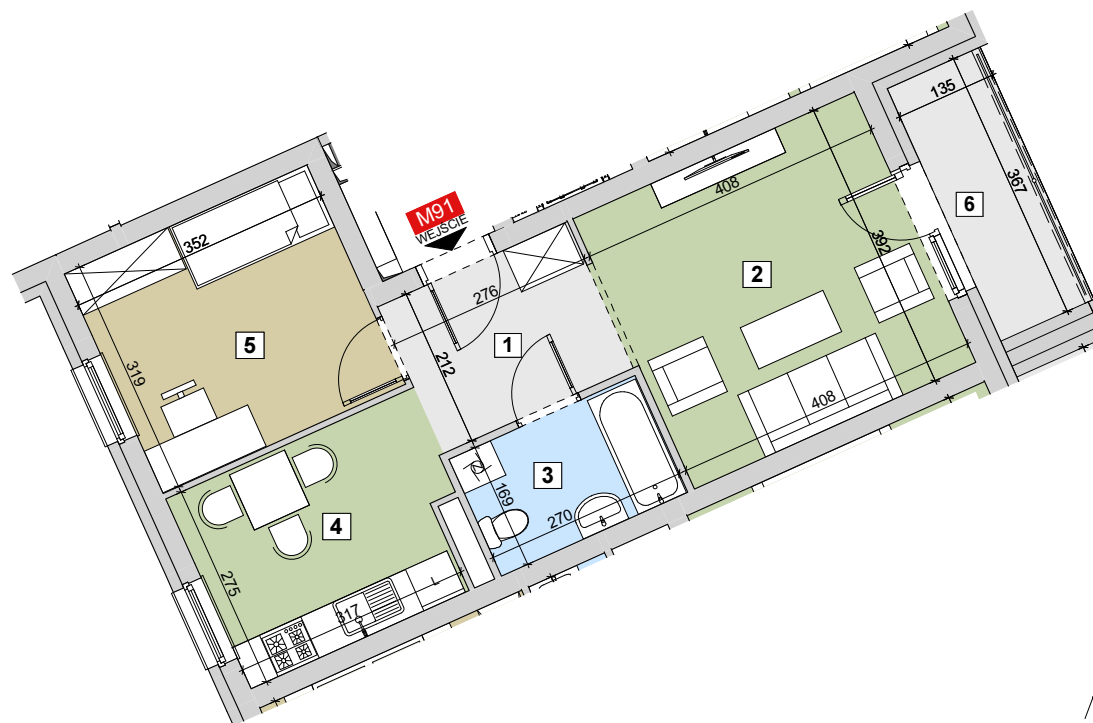

RZESZÓW UL. ZACISZNA

BUDYNEK C

MIESZKANIE M91

PARTER

KLATKA 7

Parametry mieszkania

1	Hol	5,85m ²
2	Salon	16,13m ²
3	Łazienka	4,58m ²
4	Kuchnia	9,33m ²
5	Sypialnia	11,21m ²
	Razem	47,10m²
6	Balkon	4,95m ²

POWIERZCHNIA MIESZKANIA

47,10m²

LICZBA POKOI

2

LOKALIZACJA MIESZKANIA