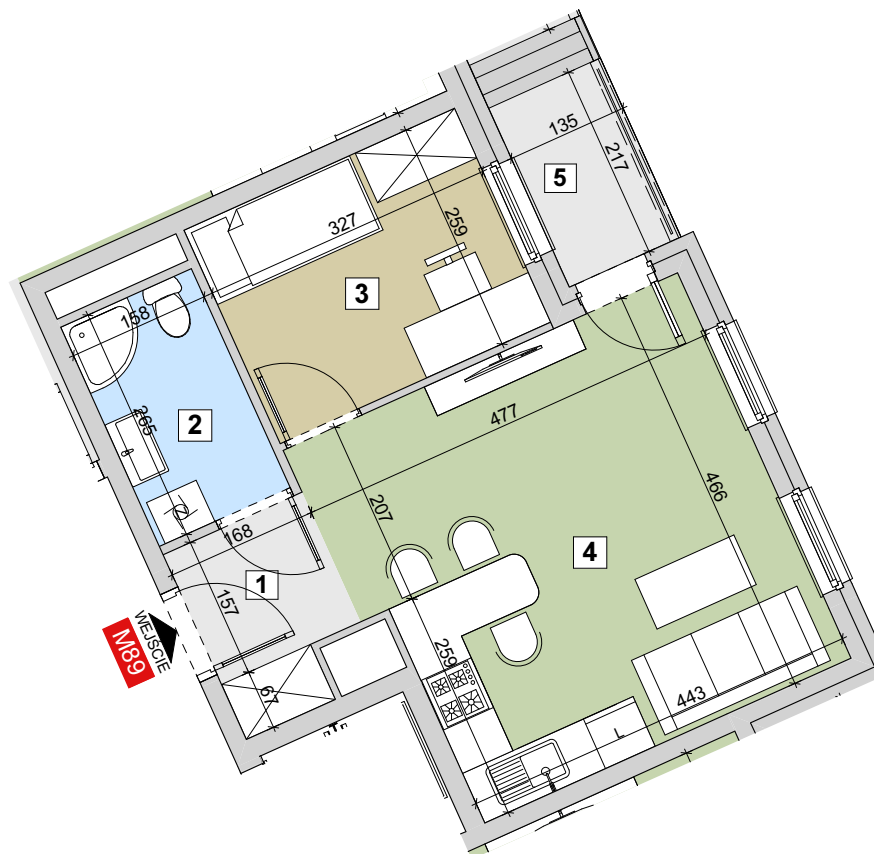

## RZESZÓW UL. ZACISZNA

**BUDYNEK C**

**MIESZKANIE M89**

**4 PIĘTRO**

**KLATKA 6**

### Parametry mieszkania

1	Hol	3,35m <sup>2</sup>
2	Łazienka	4,19m <sup>2</sup>
3	Sypialnia	8,45m <sup>2</sup>
4	Salon z kuchnią	21,35m <sup>2</sup>
<b>Razem</b>		<b>37,34m<sup>2</sup></b>
5	Balkon	2,92m <sup>2</sup>

**POWIERZCHNIA MIESZKANIA**

**37,34m<sup>2</sup>**

**LICZBA POKOI**

**2**

**LOKALIZACJA  
 MIESZKANIA**