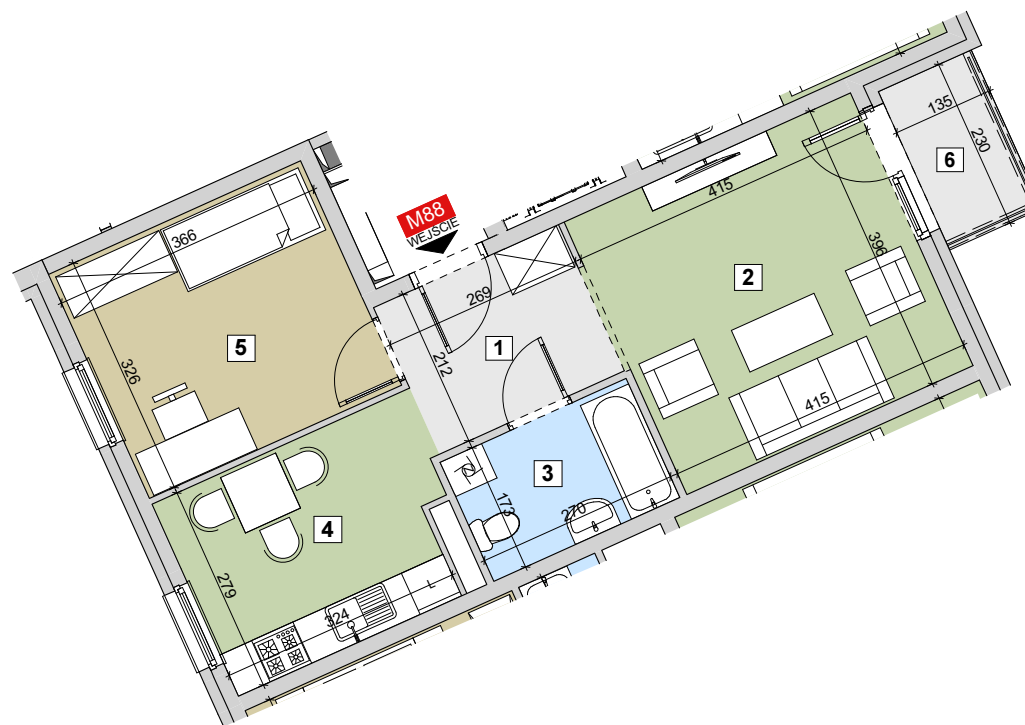

## RZESZÓW Ul. ZACISZNA

**BUDYNEK C**

**MIESZKANIE M88**

**4 PIĘTRO**

**KLATKA 6**

### Parametry mieszkania

1	Hol	5,71m <sup>2</sup>
2	Salon	16,55m <sup>2</sup>
3	Łazienka	4,67m <sup>2</sup>
4	Kuchnia	9,71m <sup>2</sup>
5	Sypialnia	11,91m <sup>2</sup>
	<b>Razem</b>	<b>48,55m<sup>2</sup></b>
6	Balkon	4,95m <sup>2</sup>

**POWIERZCHNIA MIESZKANIA**

**48,55m<sup>2</sup>**

**LICZBA POKOI**

**2**

LOKALIZACJA  
MIESZKANIA