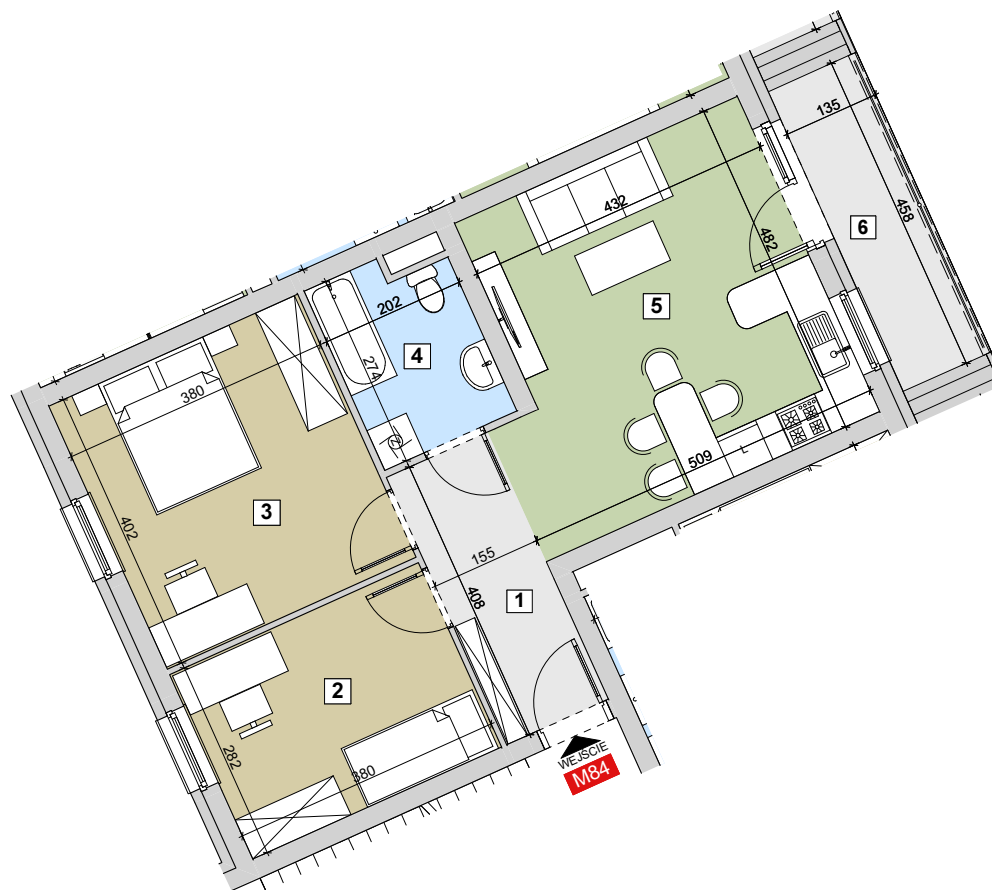

## RZESZÓW Ul. ZACISZNA

**BUDYNEK C**

**MIESZKANIE M84**

**2 PIĘTRO**

**KLATKA 6**

### Parametry mieszkania

1	Hol	6,33m <sup>2</sup>
2	Sypialnia	10,72m <sup>2</sup>
3	Sypialnia	15,28m <sup>2</sup>
4	Łazienka	5,18m <sup>2</sup>
5	Salon z kuchnią	22,35m <sup>2</sup>
<b>Razem</b>		<b>59,86m<sup>2</sup></b>
6	Balkon	6,18m <sup>2</sup>

### LOKALIZACJA MIESZKANIA

**POWIERZCHNIA MIESZKANIA**

**59,86m<sup>2</sup>**

**LICZBA POKOI**

**3**