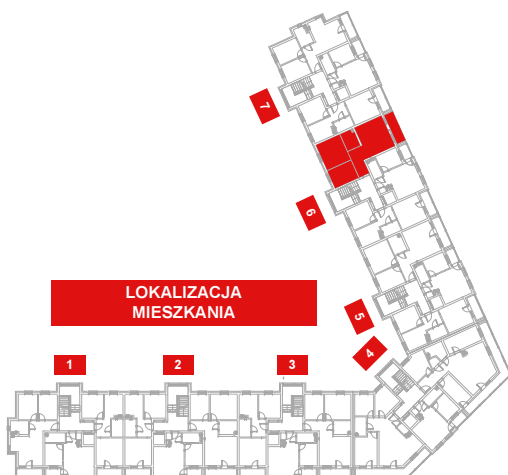

## RZESZÓW Ul. ZACISZNA

**BUDYNEK C**

**MIESZKANIE M84**

**2 PIĘTRO**

**KLATKA 6**

### Parametry mieszkania

1	Hol	6,33m <sup>2</sup>
2	Sypialnia	10,72m <sup>2</sup>
3	Sypialnia	15,28m <sup>2</sup>
4	Łazienka	5,18m <sup>2</sup>
5	Salon z kuchnią	22,35m <sup>2</sup>
<b>Razem</b>		<b>59,86m<sup>2</sup></b>
6	Balkon	6,18m <sup>2</sup>

### LOKALIZACJA MIESZKANIA

**POWIERZCHNIA MIESZKANIA**

**59,86m<sup>2</sup>**

**LICZBA POKOI**

**3**