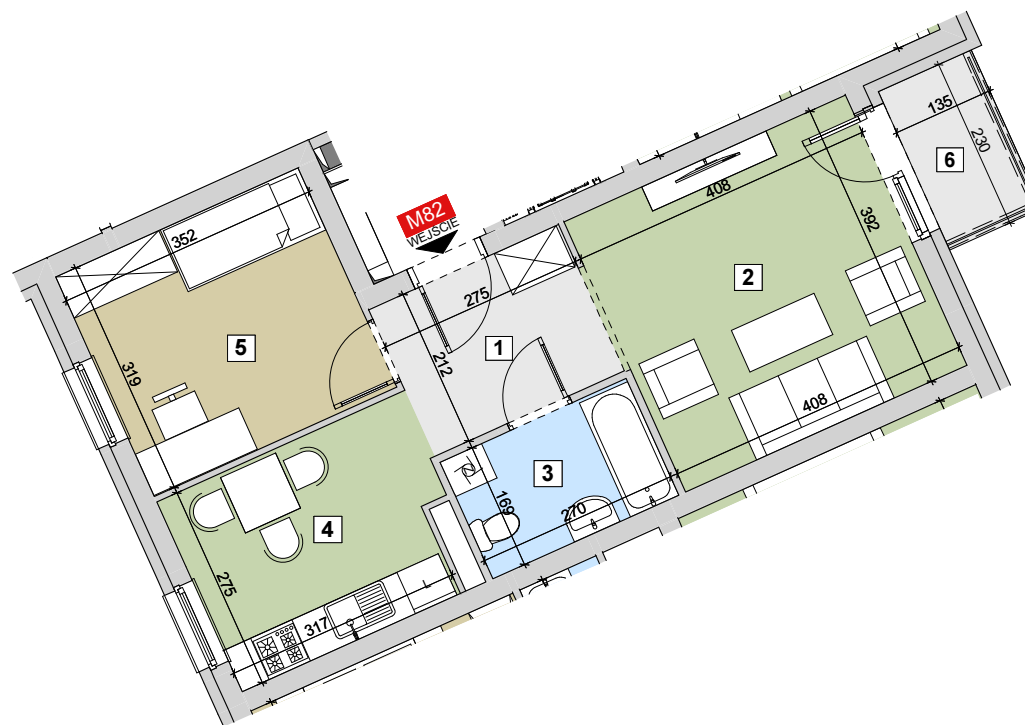

## RZESZÓW Ul. ZACISZNA

**BUDYNEK C**

**MIESZKANIE M82**

**2 PIĘTRO**

**KLATKA 6**

### Parametry mieszkania

1	Hol	5,85m <sup>2</sup>
2	Salon	16,13m <sup>2</sup>
3	Łazienka	4,58m <sup>2</sup>
4	Kuchnia	9,33m <sup>2</sup>
5	Sypialnia	11,21m <sup>2</sup>
	<b>Razem</b>	<b>47,10m<sup>2</sup></b>
6	Balkon	3,10m <sup>2</sup>

**POWIERZCHNIA MIESZKANIA**

**47,10m<sup>2</sup>**

**LICZBA POKOI**

**2**

LOKALIZACJA  
MIESZKANIA