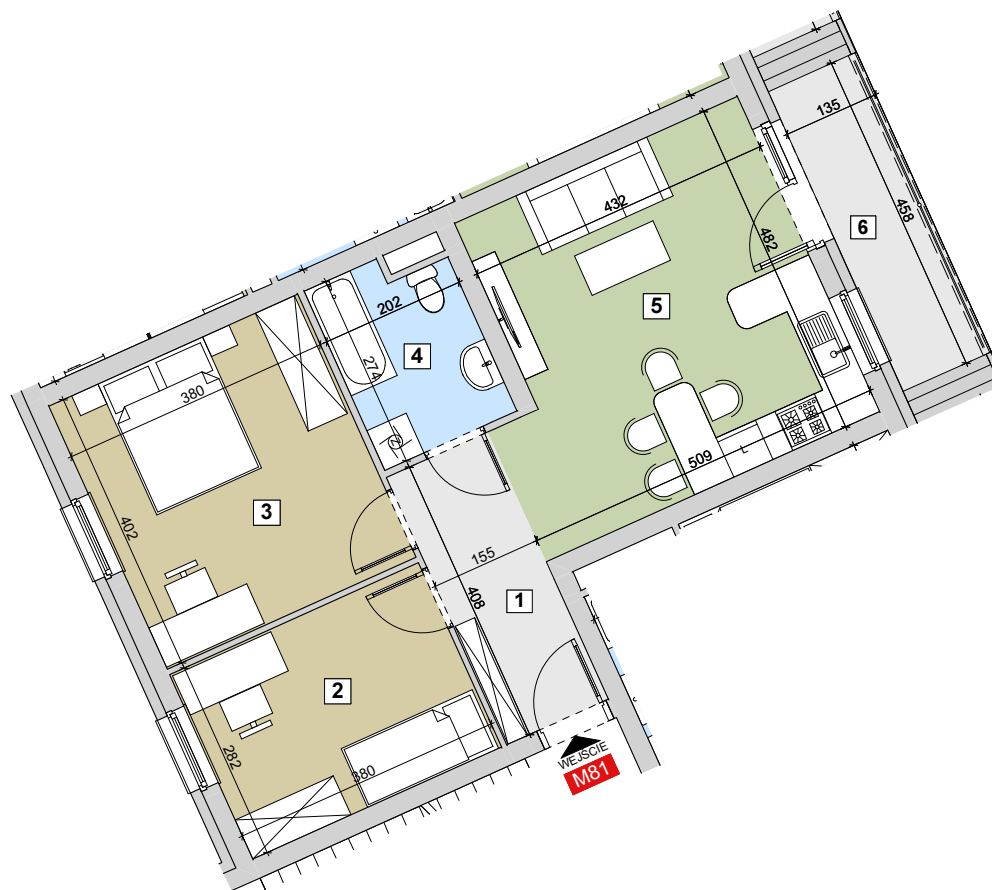

RZESZÓW Ul. ZACISZNA

BUDYNEK C

MIESZKANIE M81

1 PIĘTRO

KLATKA 6

Parametry mieszkania

1	Hol	6,33m ²
2	Sypialnia	10,72m ²
3	Sypialnia	15,28m ²
4	Łazienka	5,18m ²
5	Salon z kuchnią	22,35m ²
Razem		59,86m²
6	Balkon	6,18m ²

LOKALIZACJA MIESZKANIA

POWIERZCHNIA MIESZKANIA

59,86m²

LICZBA POKOI

3