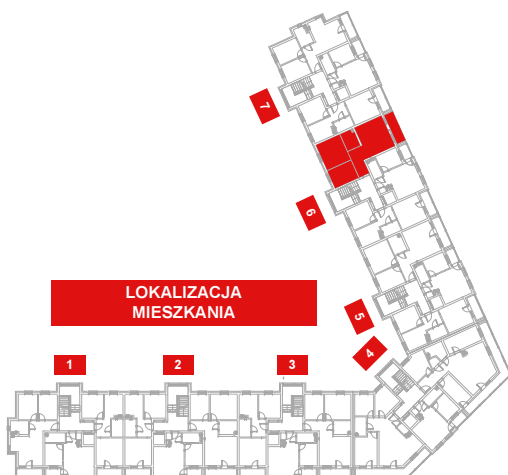

RZESZÓW Ul. ZACISZNA

BUDYNEK C

MIESZKANIE M81

1 PIĘTRO

KLATKA 6

Parametry mieszkania

1	Hol	6,33m ²
2	Sypialnia	10,72m ²
3	Sypialnia	15,28m ²
4	Łazienka	5,18m ²
5	Salon z kuchnią	22,35m ²
Razem		59,86m²
6	Balkon	6,18m ²

LOKALIZACJA MIESZKANIA

POWIERZCHNIA MIESZKANIA

59,86m²

LICZBA POKOI

3