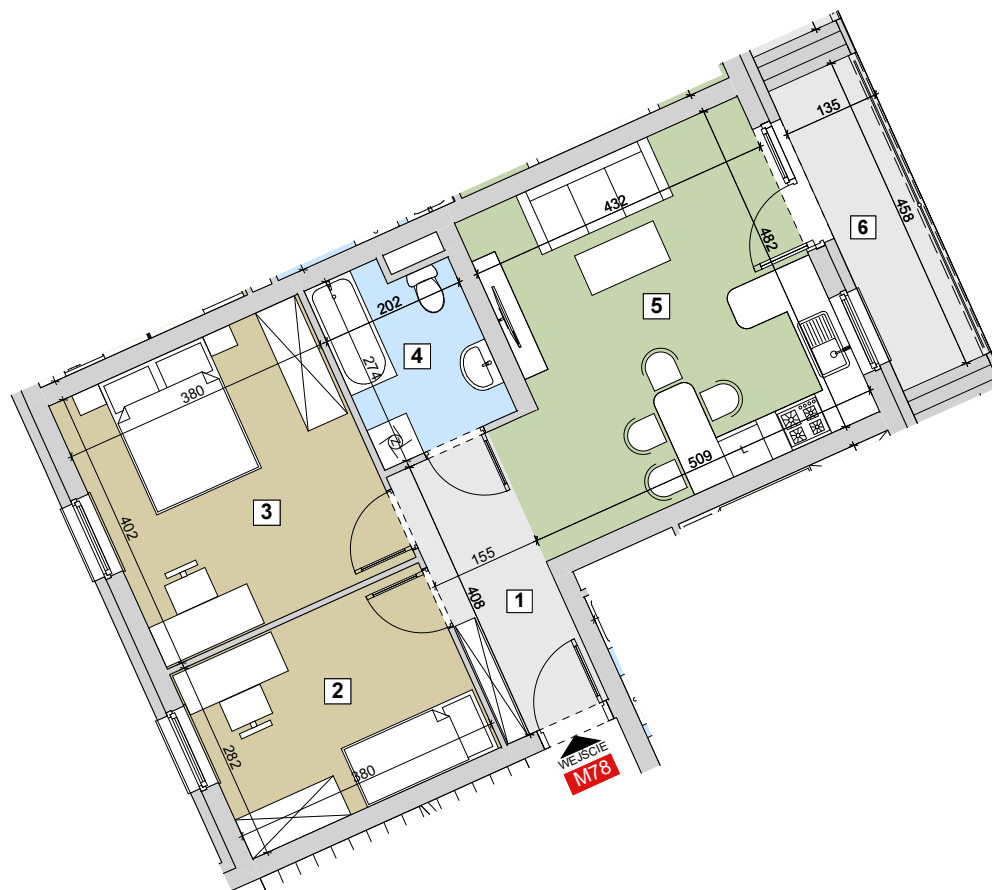

RZESZÓW Ul. ZACISZNA

BUDYNEK C

MIESZKANIE M78

PARTER

KLATKA 6

Parametry mieszkania

| | | |
|--------------|-----------------|---------------------------|
| 1 | Hol | 6,33m ² |
| 2 | Sypialnia | 10,72m ² |
| 3 | Sypialnia | 15,28m ² |
| 4 | Łazienka | 5,18m ² |
| 5 | Salon z kuchnią | 22,35m ² |
| Razem | | 59,86m² |
| 6 | Balkon | 6,18m ² |

POWIERZCHNIA MIESZKANIA

59,86m²

LICZBA POKOI

3

LOKALIZACJA MIESZKANIA