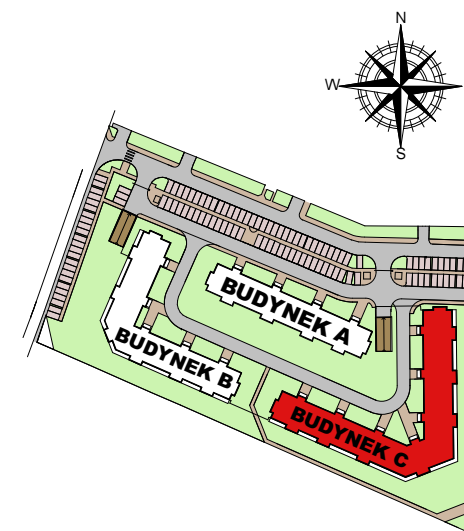

RZESZÓW Ul. ZACISZNA

BUDYNEK C

MIESZKANIE M76

PARTER

KLATKA 6

Parametry mieszkania

1	Hol	5,85m ²
2	Salon	16,13m ²
3	Łazienka	4,58m ²
4	Kuchnia	9,33m ²
5	Sypialnia	11,21m ²
	Razem	47,10m²
6	Balkon	3,10m ²

POWIERZCHNIA MIESZKANIA

47,10m²

LICZBA POKOI

2

LOKALIZACJA MIESZKANIA