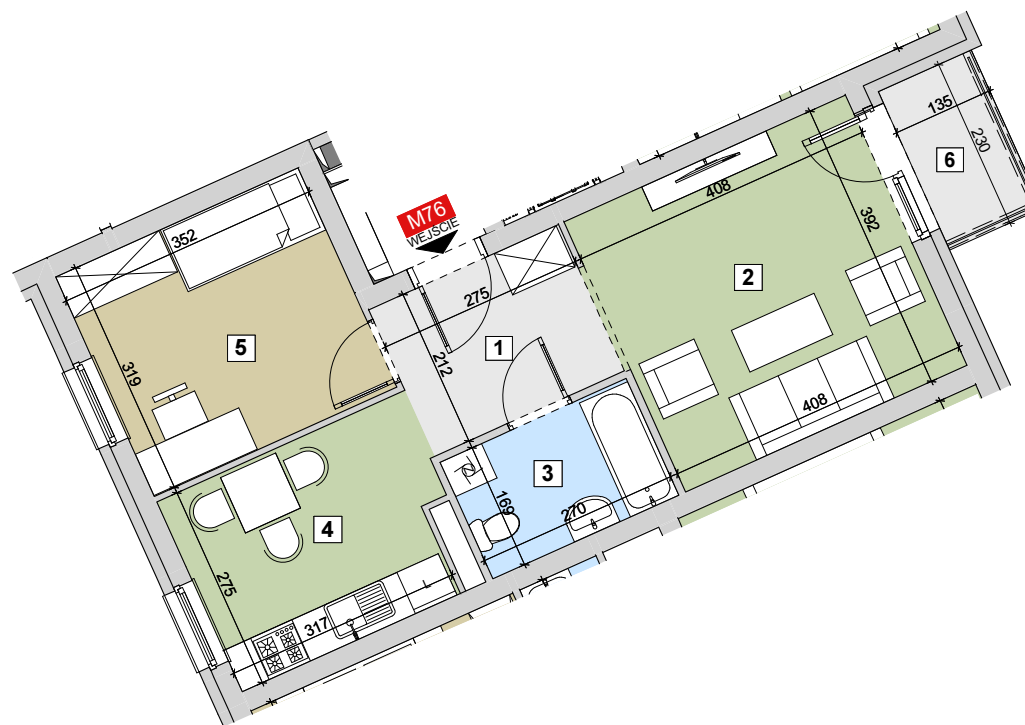

RZESZÓW Ul. ZACISZNA

BUDYNEK C

MIESZKANIE M76

PARTER

KLATKA 6

Parametry mieszkania

1	Hol	5,85m ²
2	Salon	16,13m ²
3	Łazienka	4,58m ²
4	Kuchnia	9,33m ²
5	Sypialnia	11,21m ²
	Razem	47,10m²
6	Balkon	3,10m ²

POWIERZCHNIA MIESZKANIA

47,10m²

LICZBA POKOI

2

LOKALIZACJA MIESZKANIA