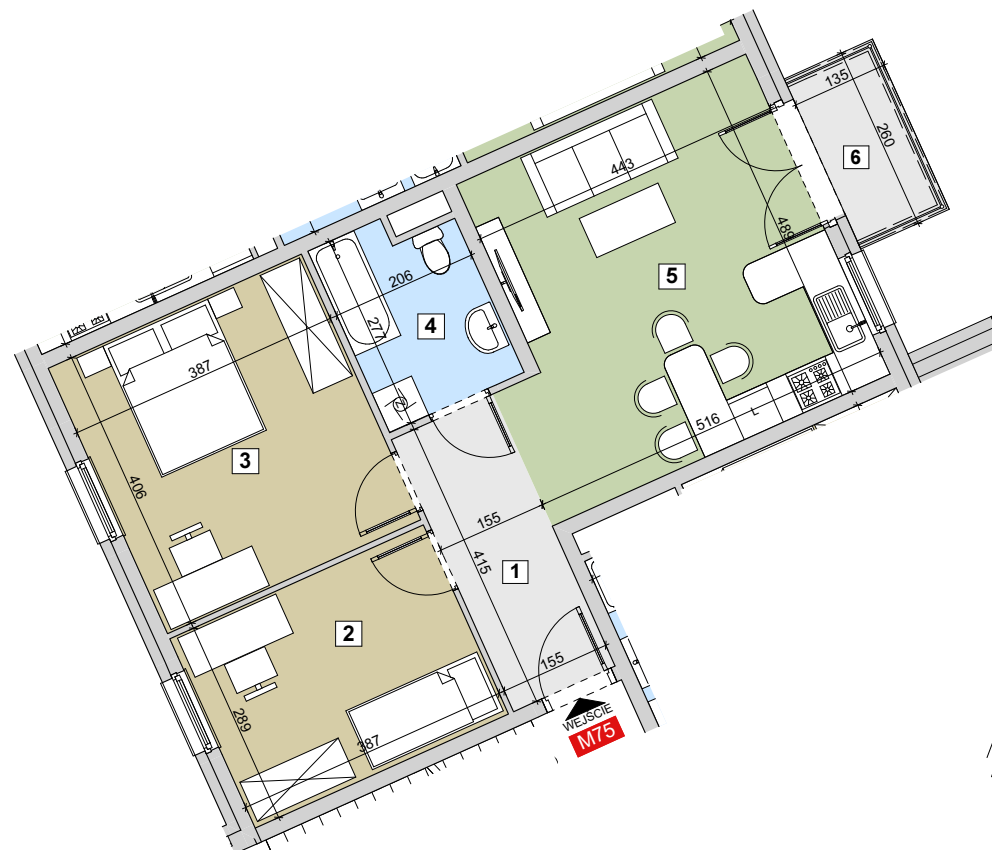

RZESZÓW Ul. ZACISZNA

BUDYNEK C

MIESZKANIE M75

4 PIĘTRO

KLATKA 5

Parametry mieszkania

1	Hol	6,44m ²
2	Sypialnia	11,18m ²
3	Sypialnia	15,69m ²
4	Łazienka	5,30m ²
5	Salon z kuchnią	23,12m ²
Razem		61,73m²
6	Balkon	3,51m ²

POWIERZCHNIA MIESZKANIA

61,73m²

LICZBA POKOI

3

LOKALIZACJA MIESZKANIA