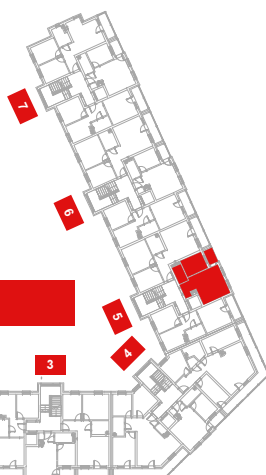

## RZESZÓW Ul. ZACISZNA

**BUDYNEK C**

**MIESZKANIE M74**

**4 PIĘTRO**

**KLATKA 5**

### Parametry mieszkania

1	Hol	3,33m <sup>2</sup>
2	Łazienka	4,16m <sup>2</sup>
3	Sypialnia	8,48m <sup>2</sup>
4	Salon	21,38m <sup>2</sup>
<b>Razem</b>		<b>37,35m<sup>2</sup></b>
5	Balkon	2,92m <sup>2</sup>

**POWIERZCHNIA MIESZKANIA**

**37,35m<sup>2</sup>**

**LICZBA POKOI**

**2**

LOKALIZACJA  
MIESZKANIA