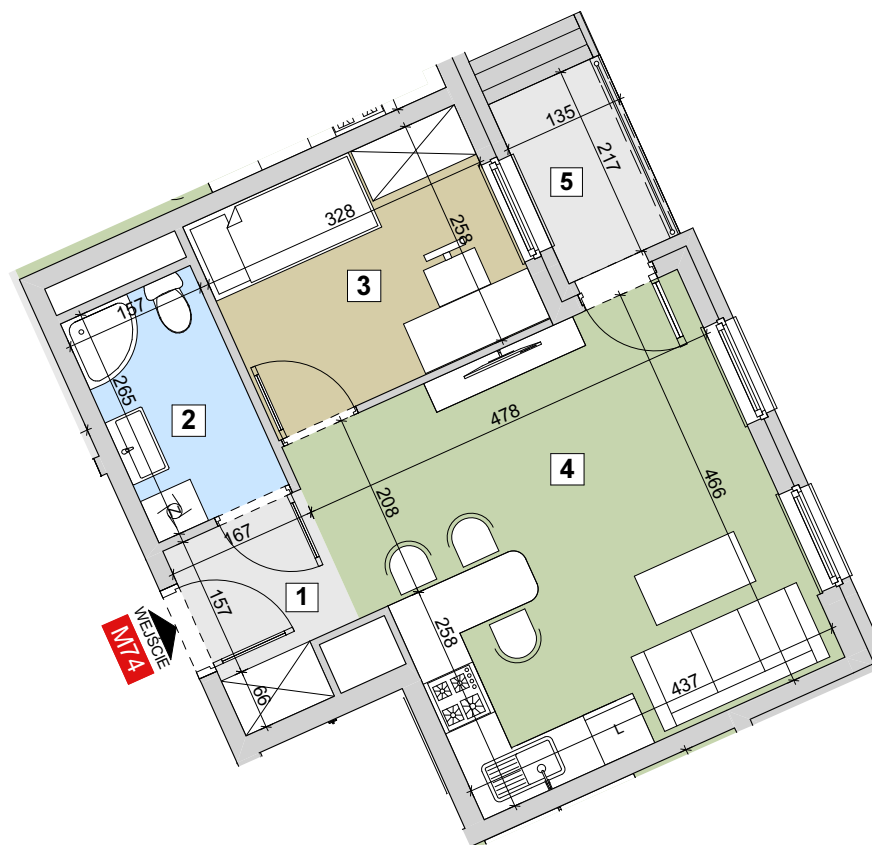

## RZESZÓW Ul. ZACISZNA

**BUDYNEK C**

**MIESZKANIE M74**

**4 PIĘTRO**

**KLATKA 5**

### Parametry mieszkania

1	Hol	3,33m <sup>2</sup>
2	Łazienka	4,16m <sup>2</sup>
3	Sypialnia	8,48m <sup>2</sup>
4	Salon	21,38m <sup>2</sup>
<b>Razem</b>		<b>37,35m<sup>2</sup></b>
5	Balkon	2,92m <sup>2</sup>

**POWIERZCHNIA MIESZKANIA**

**37,35m<sup>2</sup>**

**LICZBA POKOI**

**2**

LOKALIZACJA  
MIESZKANIA