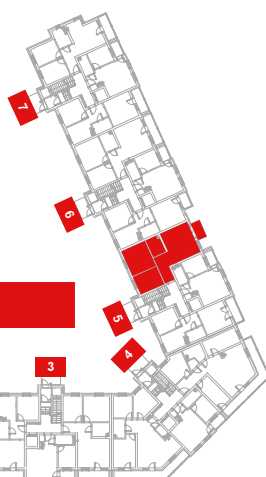

RZESZÓW UL. ZACISZNA

BUDYNEK C

MIESZKANIE M72

3 PIĘTRO

KLATKA 5

Parametry mieszkania

1	Hol	6,44m ²
2	Sypialnia	11,18m ²
3	Sypialnia	15,69m ²
4	Łazienka	5,30m ²
5	Salon z kuchnią	23,12m ²
Razem		61,73m²
6	Balkon	3,51m ²

POWIERZCHNIA MIESZKANIA

61,73m²

LICZBA POKOI

3

LOKALIZACJA MIESZKANIA