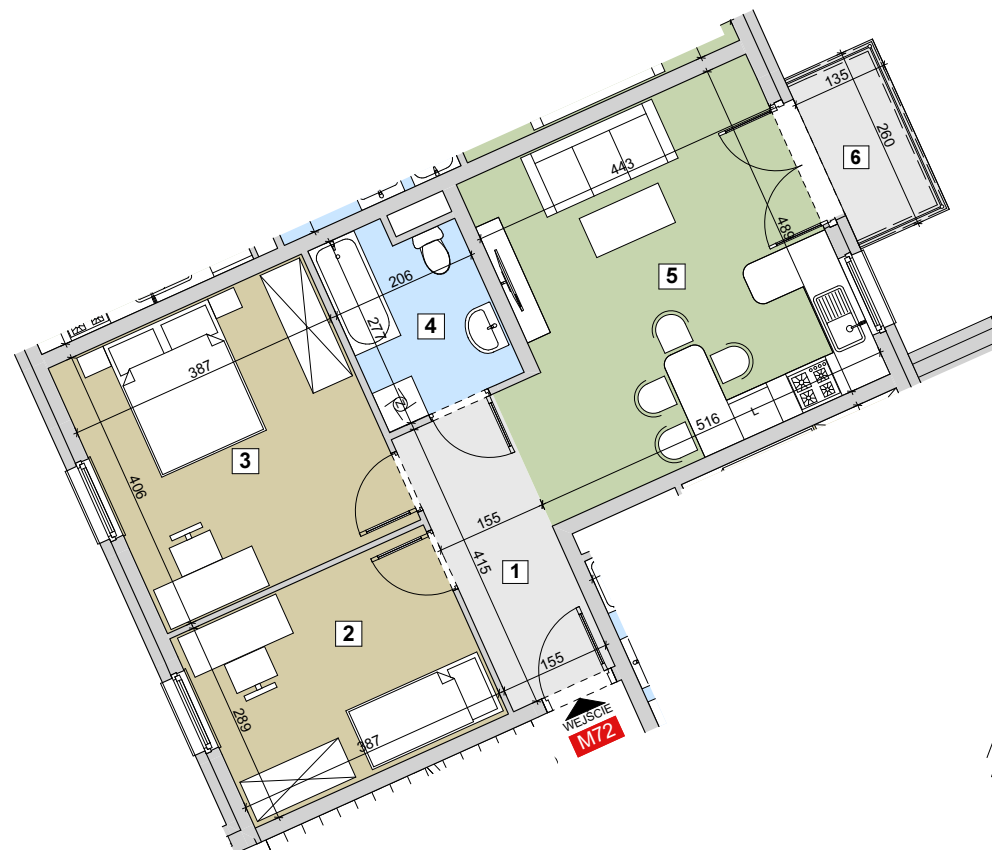

RZESZÓW UL. ZACISZNA

BUDYNEK C

MIESZKANIE M72

3 PIĘTRO

KLATKA 5

Parametry mieszkania

1	Hol	6,44m ²
2	Sypialnia	11,18m ²
3	Sypialnia	15,69m ²
4	Łazienka	5,30m ²
5	Salon z kuchnią	23,12m ²
Razem		61,73m²
6	Balkon	3,51m ²

POWIERZCHNIA MIESZKANIA

61,73m²

LICZBA POKOI

3

LOKALIZACJA MIESZKANIA