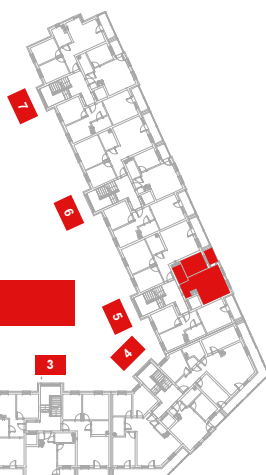

RZESZÓW Ul. ZACISZNA

BUDYNEK C

MIESZKANIE M71

3 PIĘTRO

KLATKA 5

Parametry mieszkania

1	Hol	3,33m ²
2	Łazienka	4,16m ²
3	Sypialnia	8,48m ²
4	Salon	21,38m ²
	Razem	37,35m²
5	Balkon	2,92m ²

POWIERZCHNIA MIESZKANIA

37,35m²

LICZBA POKOI

2