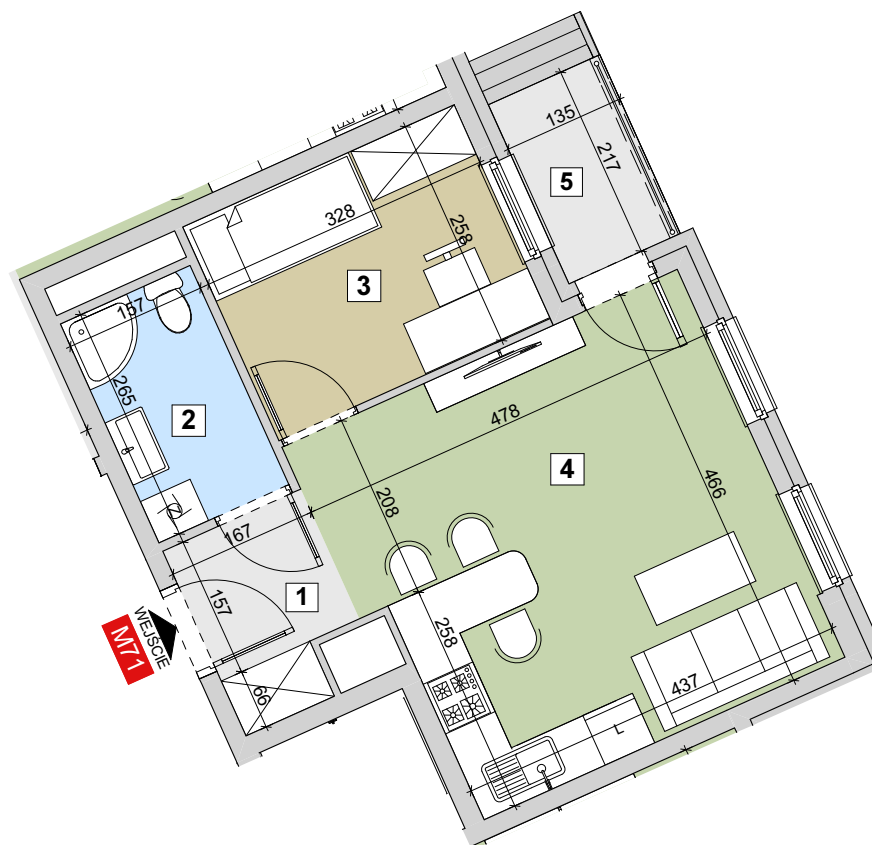

RZESZÓW Ul. ZACISZNA

BUDYNEK C

MIESZKANIE M71

3 PIĘTRO

KLATKA 5

Parametry mieszkania

1	Hol	3,33m ²
2	Łazienka	4,16m ²
3	Sypialnia	8,48m ²
4	Salon	21,38m ²
	Razem	37,35m²
5	Balkon	2,92m ²

POWIERZCHNIA MIESZKANIA

37,35m²

LICZBA POKOI

2