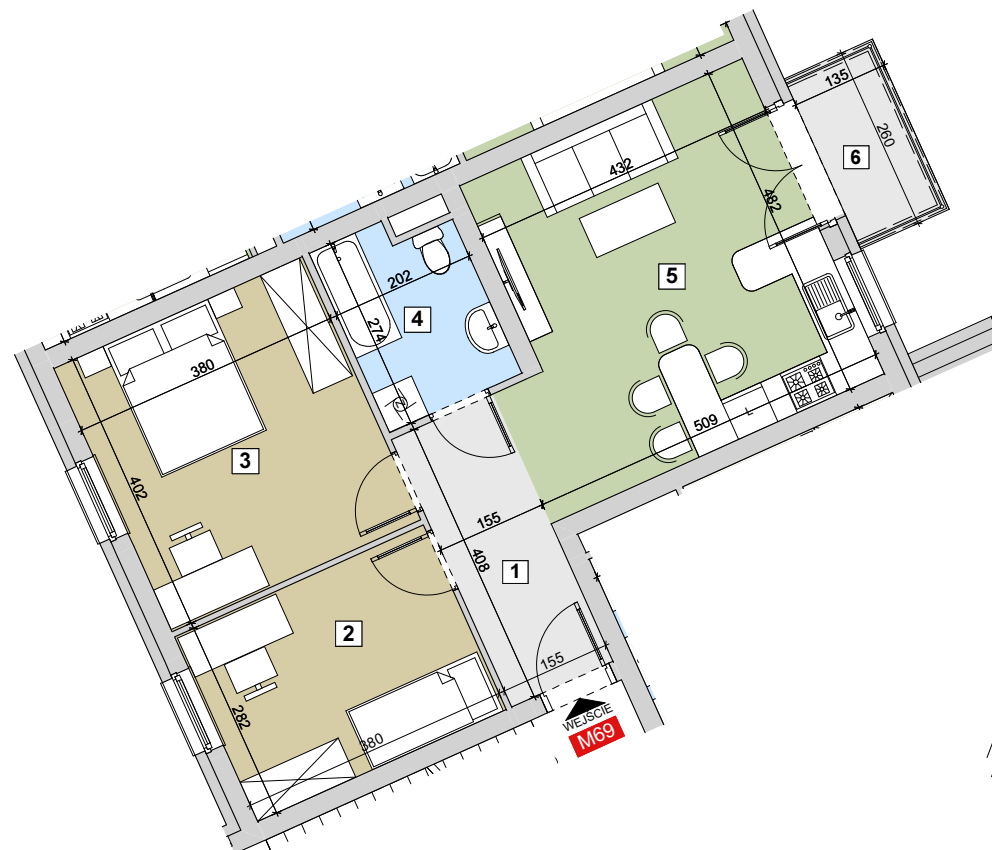

RZESZÓW Ul. ZACISZNA

BUDYNEK C

MIESZKANIE M69

2 PIĘTRO

KLATKA 5

Parametry mieszkania

1	Hol	6,33m ²
2	Sypialnia	10,72m ²
3	Sypialnia	15,28m ²
4	Łazienka	5,18m ²
5	Salon z kuchnią	22,35m ²
Razem		59,86m²
6	Balkon	3,51m ²

POWIERZCHNIA MIESZKANIA

59,86m²

LICZBA POKOI

3

LOKALIZACJA MIESZKANIA