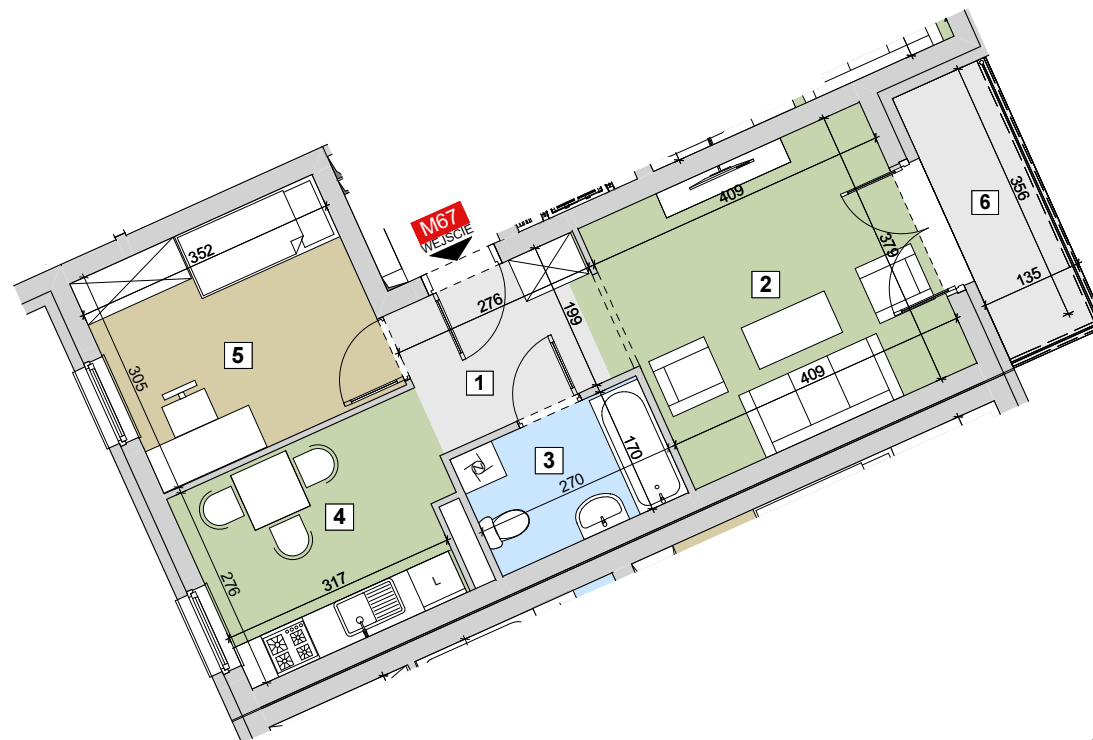

RZESZÓW Ul. ZACISZNA

BUDYNEK C

MIESZKANIE M67

2 PIĘTRO

KLATKA 5

Parametry mieszkania

1	Hol	4,89m ²
2	Salon	16,17m ²
3	Łazienka	4,58m ²
4	Kuchnia	9,33m ²
5	Sypialnia	10,74m ²
	Razem	45,71m²
6	Balkon	5,29m ²

POWIERZCHNIA MIESZKANIA

45,71m²

LICZBA POKOI

2

LOKALIZACJA MIESZKANIA