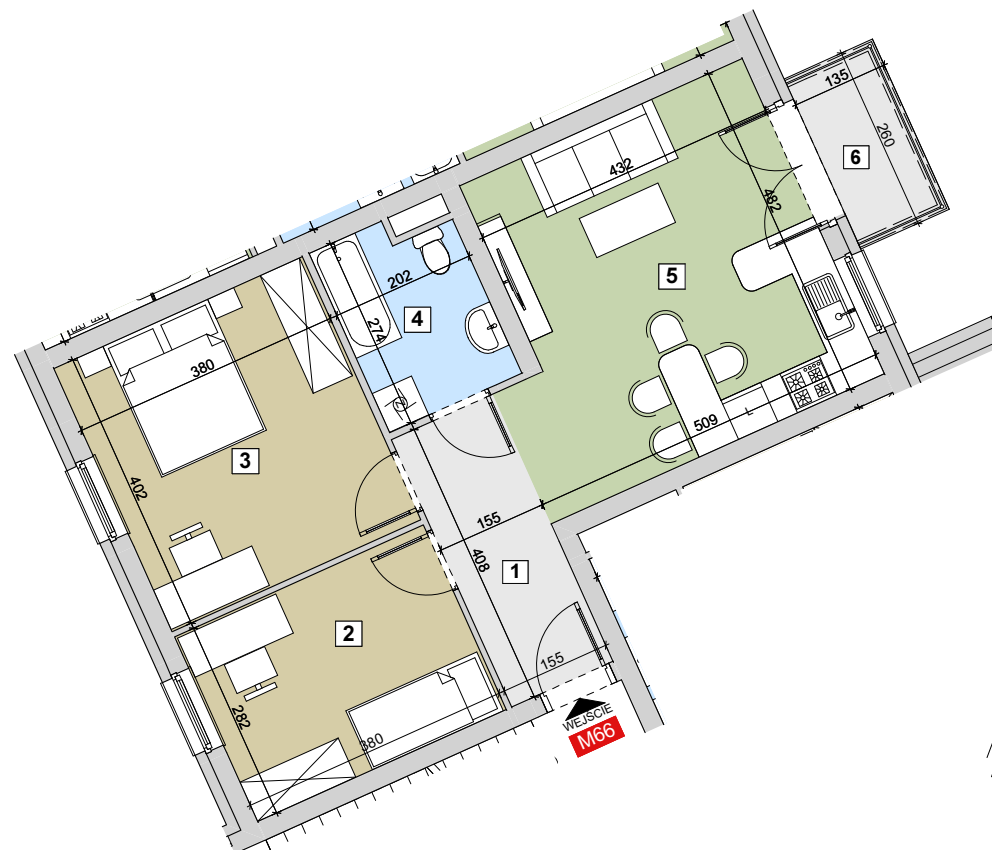

RZESZÓW Ul. ZACISZNA

BUDYNEK C

MIESZKANIE M66

1 PIĘTRO

KLATKA 5

Parametry mieszkania

1	Hol	6,33m ²
2	Sypialnia	10,72m ²
3	Sypialnia	15,28m ²
4	Łazienka	5,18m ²
5	Salon z kuchnią	22,35m ²
Razem		59,86m²
6	Balkon	3,51m ²

POWIERZCHNIA MIESZKANIA

59,86m²

LICZBA POKOI

3

LOKALIZACJA MIESZKANIA