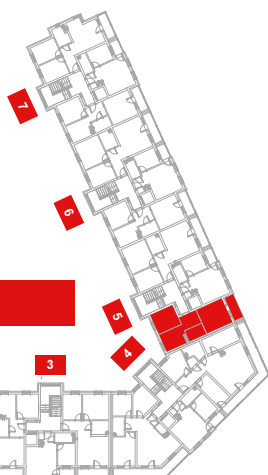

## RZESZÓW Ul. ZACISZNA

**BUDYNEK C**

**MIESZKANIE M64**

**1 PIĘTRO**

**KLATKA 5**

### Parametry mieszkania

1	Hol	4,89m <sup>2</sup>
2	Salon	16,17m <sup>2</sup>
3	Łazienka	4,58m <sup>2</sup>
4	Kuchnia	9,33m <sup>2</sup>
5	Sypialnia	10,74m <sup>2</sup>
	<b>Razem</b>	<b>45,71m<sup>2</sup></b>
6	Balkon	5,29m <sup>2</sup>

**POWIERZCHNIA MIESZKANIA**

**45,71m<sup>2</sup>**

**LICZBA POKOI**

**2**

### LOKALIZACJA MIESZKANIA