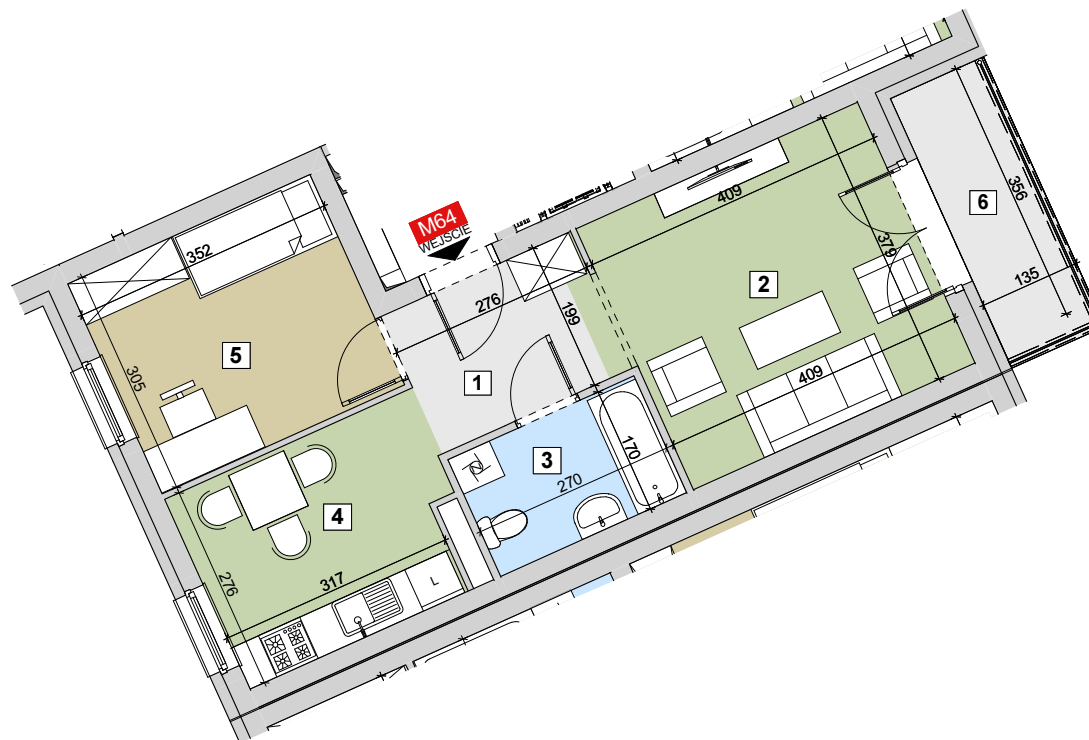

RZESZÓW Ul. ZACISZNA

BUDYNEK C

MIESZKANIE M64

1 PIĘTRO

KLATKA 5

Parametry mieszkania

1	Hol	4,89m²
2	Salon	16,17m²
3	Łazienka	4,58m²
4	Kuchnia	9,33m²
5	Sypialnia	10,74m²
	Razem	45,71m²
6	Balkon	5,29m²

POWIERZCHNIA MIESZKANIA

45,71m²

LICZBA POKOI

2

LOKALIZACJA MIESZKANIA