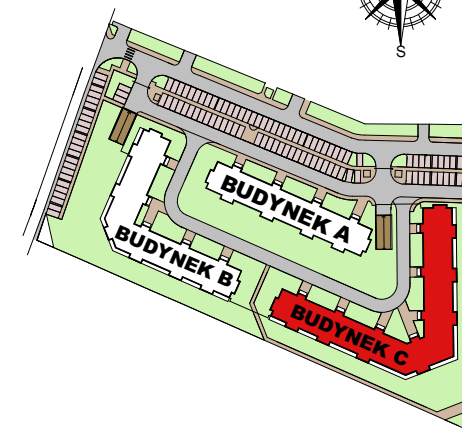

RZESZÓW Ul. ZACISZNA

BUDYNEK C

MIESZKANIE M63

PARTER

KLATKA 5

Parametry mieszkania

1	Hol	6,33m ²
2	Sypialnia	10,72m ²
3	Sypialnia	15,28m ²
4	Łazienka	5,18m ²
5	Salon z kuchnią	22,35m ²
Razem		59,86m²
6	Balkon	3,51m ²

POWIERZCHNIA MIESZKANIA

59,86m²

LICZBA POKOI

3

LOKALIZACJA MIESZKANIA