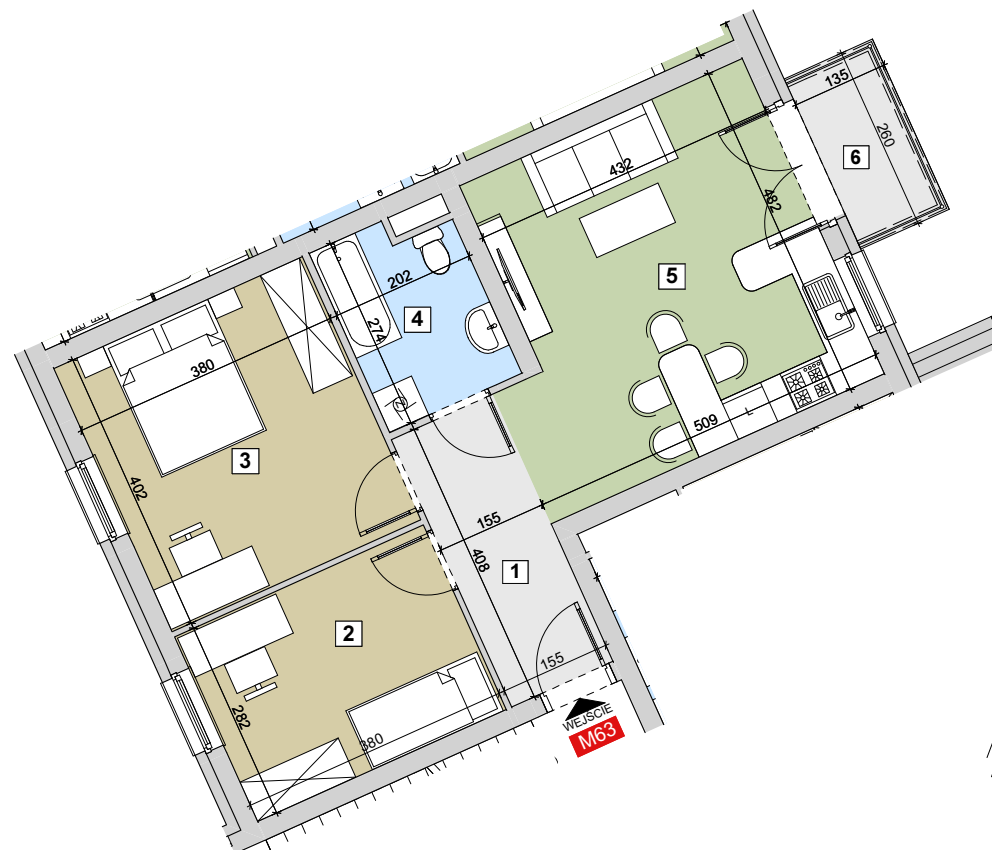

RZESZÓW Ul. ZACISZNA

BUDYNEK C

MIESZKANIE M63

PARTER

KLATKA 5

Parametry mieszkania

1	Hol	6,33m ²
2	Sypialnia	10,72m ²
3	Sypialnia	15,28m ²
4	Łazienka	5,18m ²
5	Salon z kuchnią	22,35m ²
Razem		59,86m²
6	Balkon	3,51m ²

POWIERZCHNIA MIESZKANIA

59,86m²

LICZBA POKOI

3

LOKALIZACJA MIESZKANIA