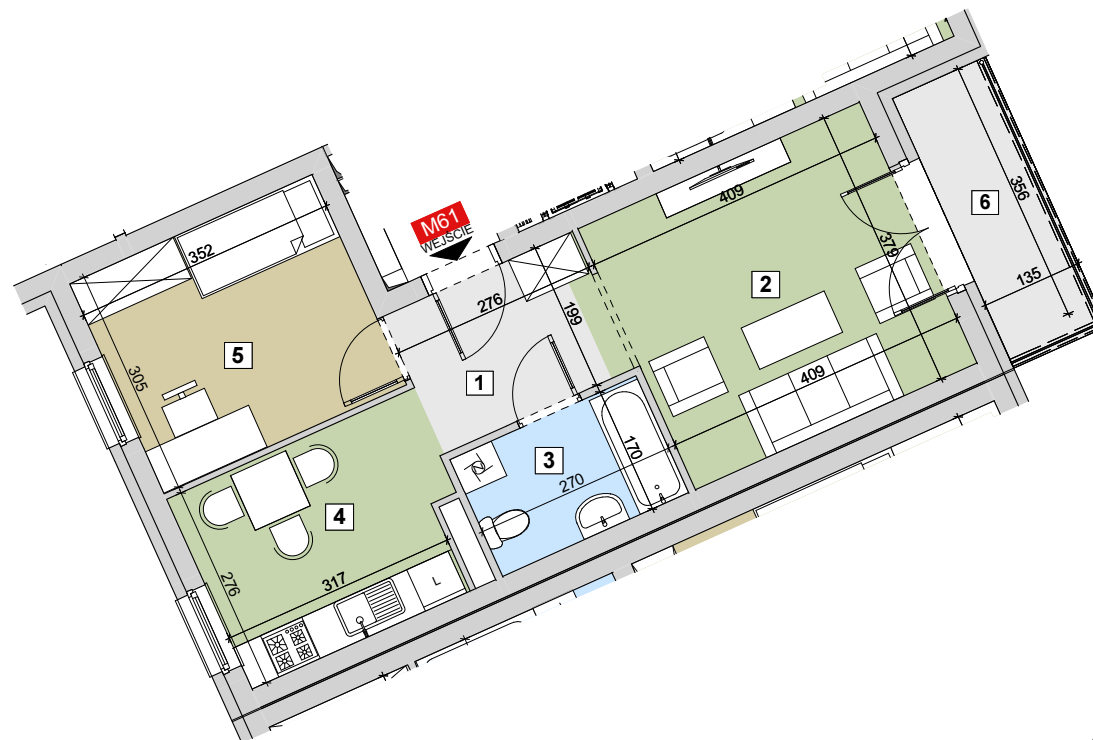

RZESZÓW Ul. ZACISZNA

BUDYNEK C

MIESZKANIE M61

PARTER

KLATKA 5

Parametry mieszkania

1	Hol	4,83m²
2	Salon	16,23m²
3	Łazienka	4,58m²
4	Kuchnia	9,33m²
5	Sypialnia	10,74m²
	Razem	45,71m²
6	Balkon	5,29m²

POWIERZCHNIA MIESZKANIA

45,71m²

LICZBA POKOI

2