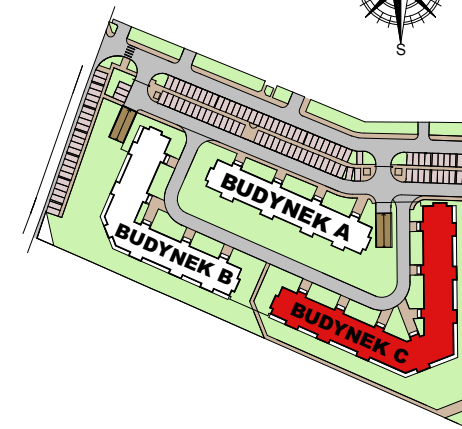

## RZESZÓW Ul. ZACISZNA

**BUDYNEK C**

**MIESZKANIE M61**

**PARTER**

**KLATKA 5**

### Parametry mieszkania

1	Hol	4,83m <sup>2</sup>
2	Salon	16,23m <sup>2</sup>
3	Łazienka	4,58m <sup>2</sup>
4	Kuchnia	9,33m <sup>2</sup>
5	Sypialnia	10,74m <sup>2</sup>
	<b>Razem</b>	<b>45,71m<sup>2</sup></b>
6	Balkon	5,29m <sup>2</sup>

### LOKALIZACJA MIESZKANIA