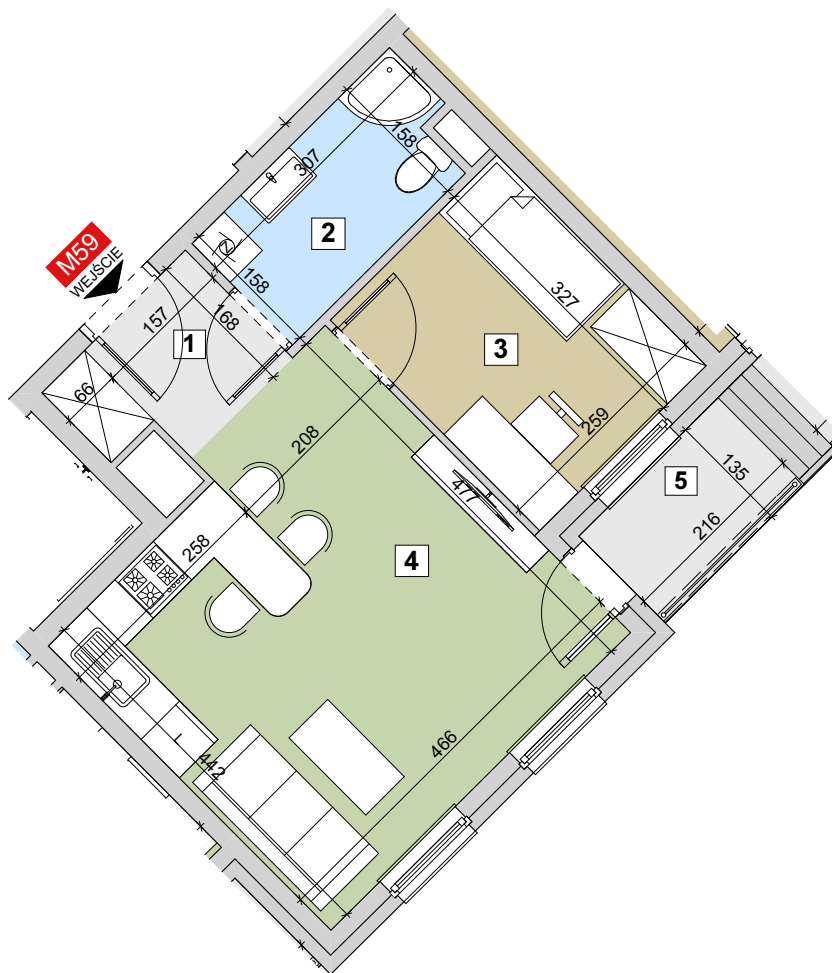

RZESZÓW Ul. ZACISZNA

BUDYNEK C

MIESZKANIE M59

4 PIĘTRO

KLATKA 4

Parametry mieszkania

1	Hol	3,35m ²
2	Łazienka	4,57m ²
3	Sypialnia	8,47m ²
4	Salon z kuchnią	21,34m ²
Razem		37,73m²
5	Balkon	2,92m ²

POWIERZCHNIA MIESZKANIA

37,73m²

LICZBA POKOI

2

LOKALIZACJA
 MIESZKANIA