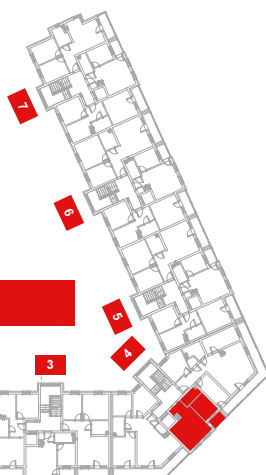

RZESZÓW Ul. ZACISZNA

BUDYNEK C

MIESZKANIE M59

4 PIĘTRO

KLATKA 4

Parametry mieszkania

1	Hol	3,35m ²
2	Łazienka	4,57m ²
3	Sypialnia	8,47m ²
4	Salon z kuchnią	21,34m ²
Razem		37,73m²
5	Balkon	2,92m ²

POWIERZCHNIA MIESZKANIA

37,73m²

LICZBA POKOI

2

LOKALIZACJA
 MIESZKANIA