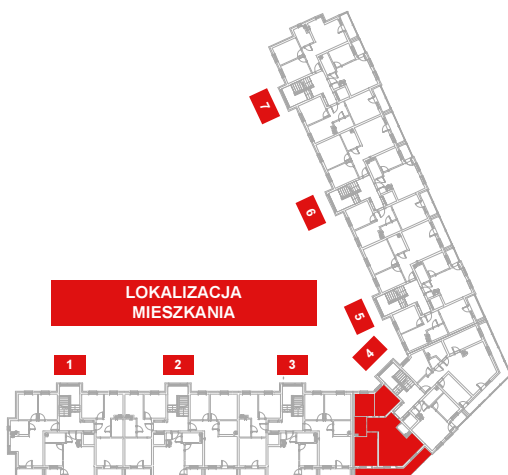

RZESZÓW Ul. ZACISZNA

BUDYNEK C

MIESZKANIE M55

3 PIĘTRO

KLATKA 4

Parametry mieszkania

| | | |
|---|-----------------|---------------------------|
| 1 | Hol | 9,41m ² |
| 2 | WC | 1,72m ² |
| 3 | Salon z kuchnią | 26,32m ² |
| 4 | Sypialnia | 15,56m ² |
| 5 | Łazienka | 4,96m ² |
| 6 | Sypialnia | 9,45m ² |
| 7 | Sypialnia | 11,61m ² |
| | Razem | 79,03m² |
| 8 | Balkon | 16,22m ² |

LOKALIZACJA MIESZKANIA

POWIERZCHNIA MIESZKANIA

79,03m²

LICZBA POKOI

4