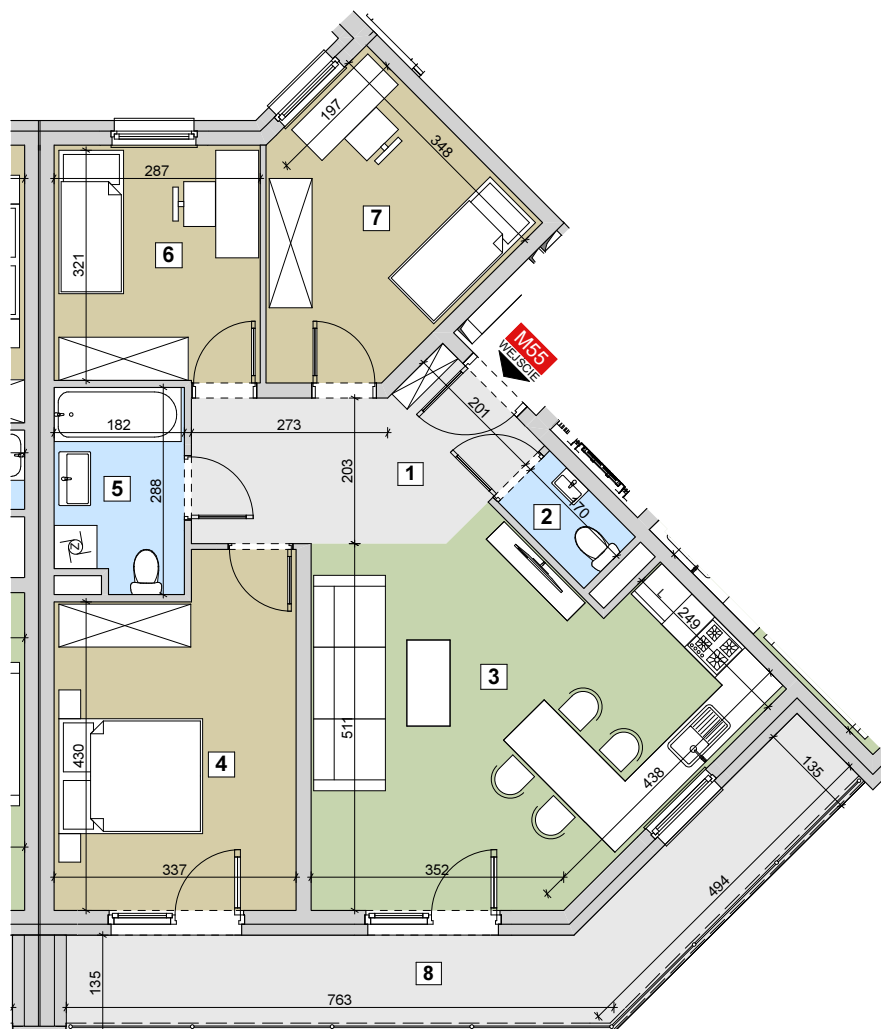

RZESZÓW Ul. ZACISZNA

BUDYNEK C

MIESZKANIE M55

3 PIĘTRO

KLATKA 4

Parametry mieszkania

| | | |
|---|-----------------|---------------------------|
| 1 | Hol | 9,41m ² |
| 2 | WC | 1,72m ² |
| 3 | Salon z kuchnią | 26,32m ² |
| 4 | Sypialnia | 15,56m ² |
| 5 | Łazienka | 4,96m ² |
| 6 | Sypialnia | 9,45m ² |
| 7 | Sypialnia | 11,61m ² |
| | Razem | 79,03m² |
| 8 | Balkon | 16,22m ² |

LOKALIZACJA MIESZKANIA

POWIERZCHNIA MIESZKANIA

79,03m²

LICZBA POKOI

4