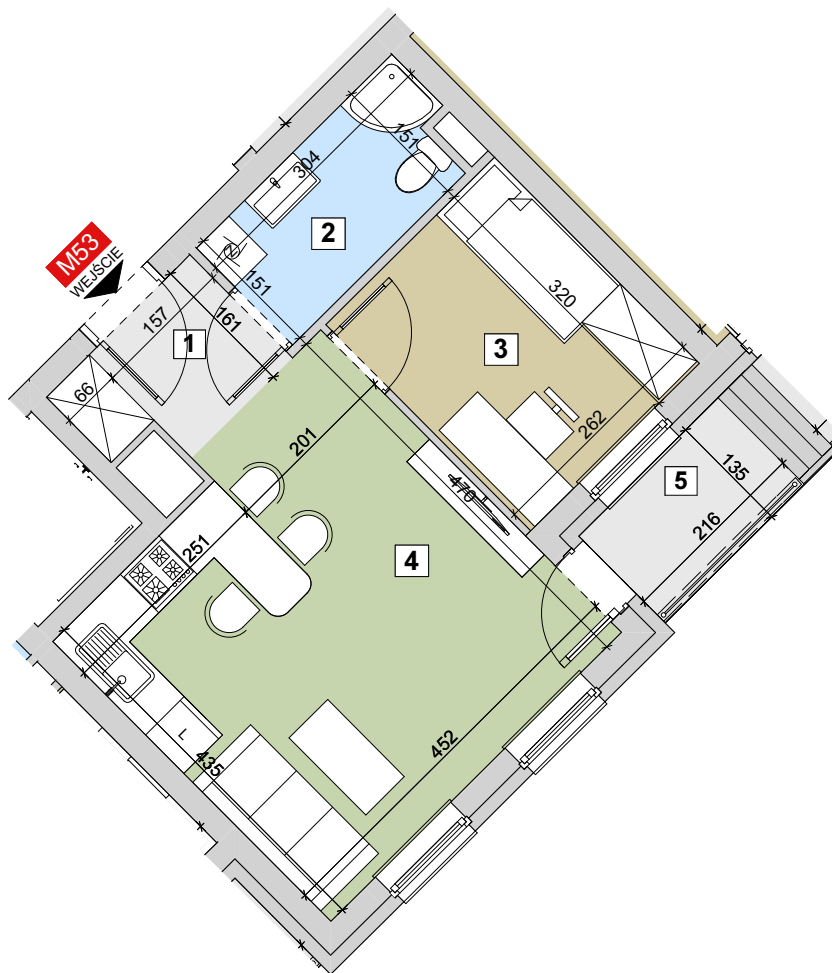

## RZESZÓW Ul. ZACISZNA

**BUDYNEK C**

**MIESZKANIE M53**

**2 PIĘTRO**

**KLATKA 4**

### Parametry mieszkania

1	Hol	3,19m <sup>2</sup>
2	Łazienka	4,32m <sup>2</sup>
3	Sypialnia	8,40m <sup>2</sup>
4	Salon z kuchnią	20,38m <sup>2</sup>
<b>Razem</b>		<b>36,29m<sup>2</sup></b>
5	Balkon	2,92m <sup>2</sup>

**POWIERZCHNIA MIESZKANIA**

**36,29m<sup>2</sup>**

**LICZBA POKOI**

**2**

LOKALIZACJA  
 MIESZKANIA