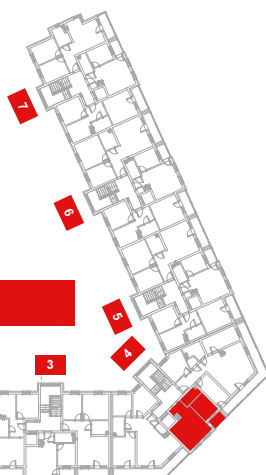

## RZESZÓW Ul. ZACISZNA

**BUDYNEK C**

**MIESZKANIE M53**

**2 PIĘTRO**

**KLATKA 4**

### Parametry mieszkania

1	Hol	3,19m <sup>2</sup>
2	Łazienka	4,32m <sup>2</sup>
3	Sypialnia	8,40m <sup>2</sup>
4	Salon z kuchnią	20,38m <sup>2</sup>
<b>Razem</b>		<b>36,29m<sup>2</sup></b>
5	Balkon	2,92m <sup>2</sup>

**POWIERZCHNIA MIESZKANIA**

**36,29m<sup>2</sup>**

**LICZBA POKOI**

**2**

LOKALIZACJA  
 MIESZKANIA