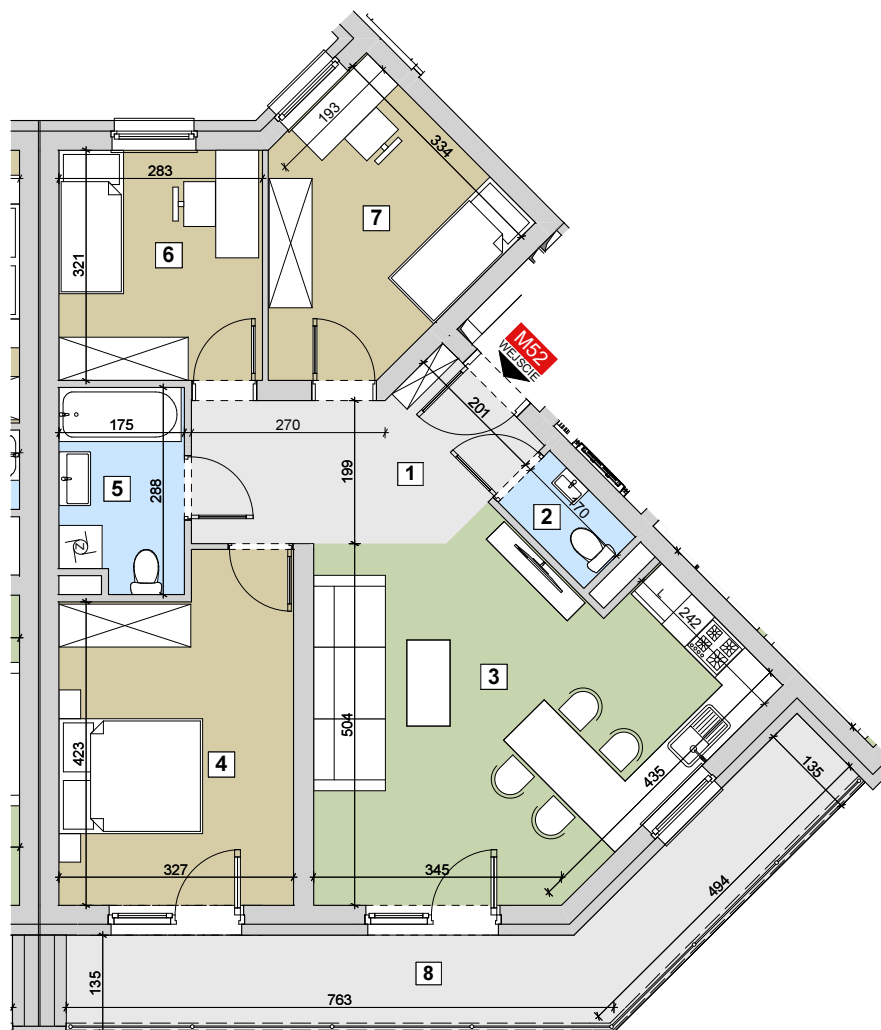

## RZESZÓW Ul. ZACISZNA

**BUDYNEK C**

**MIESZKANIE M52**

**2 PIĘTRO**

**KLATKA 4**

### Parametry mieszkania

1	Hol	9,31m <sup>2</sup>
2	WC	1,72m <sup>2</sup>
3	Salon z kuchnią	25,60m <sup>2</sup>
4	Sypialnia	14,85m <sup>2</sup>
5	Łazienka	4,78m <sup>2</sup>
6	Sypialnia	9,08m <sup>2</sup>
7	Sypialnia	10,87m <sup>2</sup>
	<b>Razem</b>	<b>76,21m<sup>2</sup></b>
8	Balkon	16,22m <sup>2</sup>

### LOKALIZACJA MIESZKANIA

**POWIERZCHNIA MIESZKANIA**

**76,21m<sup>2</sup>**

**LICZBA POKOI**

**4**