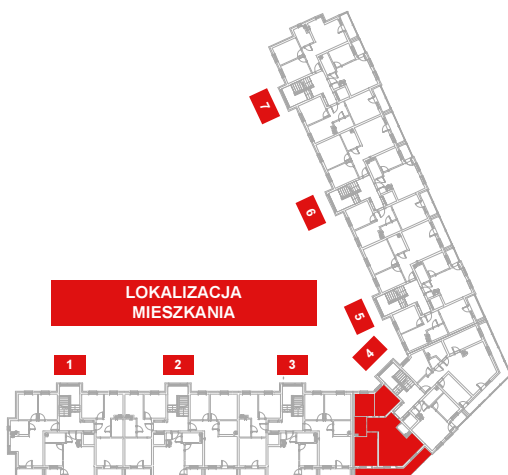

## RZESZÓW Ul. ZACISZNA

**BUDYNEK C**

**MIESZKANIE M52**

**2 PIĘTRO**

**KLATKA 4**

### Parametry mieszkania

1	Hol	9,31m <sup>2</sup>
2	WC	1,72m <sup>2</sup>
3	Salon z kuchnią	25,60m <sup>2</sup>
4	Sypialnia	14,85m <sup>2</sup>
5	Łazienka	4,78m <sup>2</sup>
6	Sypialnia	9,08m <sup>2</sup>
7	Sypialnia	10,87m <sup>2</sup>
	<b>Razem</b>	<b>76,21m<sup>2</sup></b>
8	Balkon	16,22m <sup>2</sup>

### LOKALIZACJA MIESZKANIA

**POWIERZCHNIA MIESZKANIA**

**76,21m<sup>2</sup>**

**LICZBA POKOI**

**4**