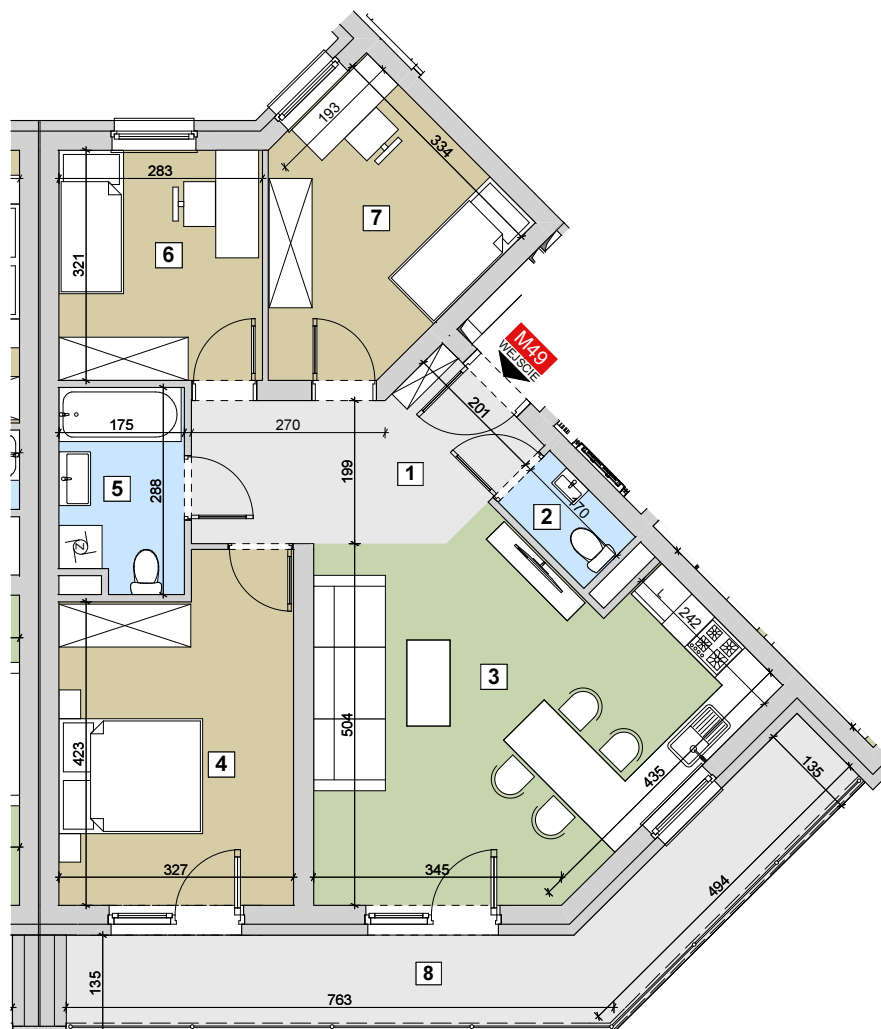

RZESZÓW Ul. ZACISZNA

BUDYNEK C

MIESZKANIE M49

1 PIĘTRO

KLATKA 4

Parametry mieszkania

1	Hol	9,31m ²
2	WC	1,72m ²
3	Salon z kuchnią	25,60m ²
4	Sypialnia	14,85m ²
5	Łazienka	4,78m ²
6	Sypialnia	9,08m ²
7	Sypialnia	10,87m ²
	Razem	76,21m²
8	Balkon	16,22m ²

LOKALIZACJA MIESZKANIA

POWIERZCHNIA MIESZKANIA

76,21m²

LICZBA POKOI

4