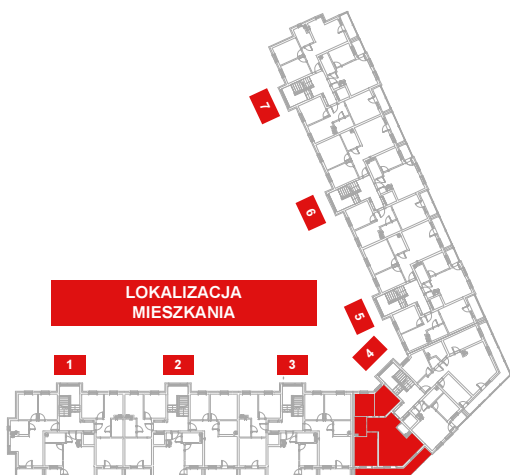

RZESZÓW Ul. ZACISZNA

BUDYNEK C

MIESZKANIE M49

1 PIĘTRO

KLATKA 4

Parametry mieszkania

1	Hol	9,31m ²
2	WC	1,72m ²
3	Salon z kuchnią	25,60m ²
4	Sypialnia	14,85m ²
5	Łazienka	4,78m ²
6	Sypialnia	9,08m ²
7	Sypialnia	10,87m ²
	Razem	76,21m²
8	Balkon	16,22m ²

LOKALIZACJA MIESZKANIA

POWIERZCHNIA MIESZKANIA

76,21m²

LICZBA POKOI

4