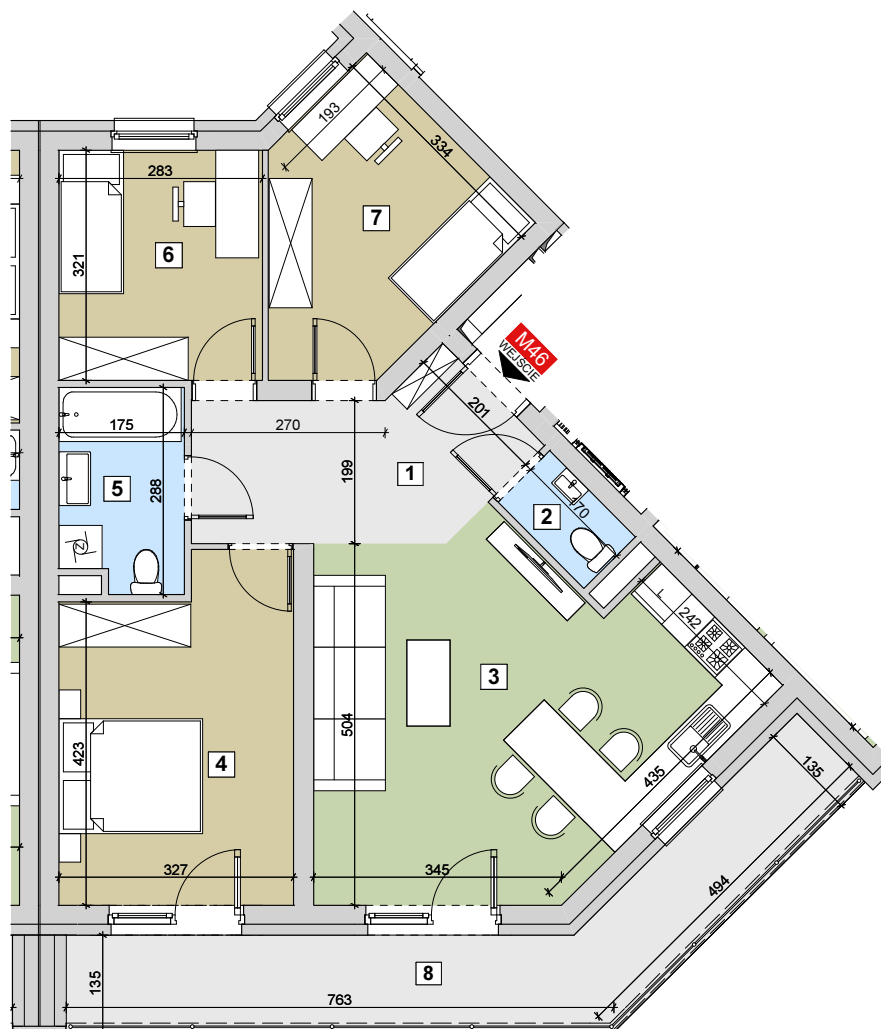

## RZESZÓW Ul. ZACISZNA

**BUDYNEK C**

**MIESZKANIE M46**

**PARTER**

**KLATKA 4**

### Parametry mieszkania

1	Hol	9,31m <sup>2</sup>
2	WC	1,72m <sup>2</sup>
3	Salon z kuchnią	25,60m <sup>2</sup>
4	Sypialnia	14,85m <sup>2</sup>
5	Łazienka	4,78m <sup>2</sup>
6	Sypialnia	9,08m <sup>2</sup>
7	Sypialnia	10,87m <sup>2</sup>
	<b>Razem</b>	<b>76,21m<sup>2</sup></b>
8	Balkon	16,22m <sup>2</sup>

**POWIERZCHNIA MIESZKANIA**

**76,21m<sup>2</sup>**

**LICZBA POKOI**

**4**

**LOKALIZACJA  
MIESZKANIA**