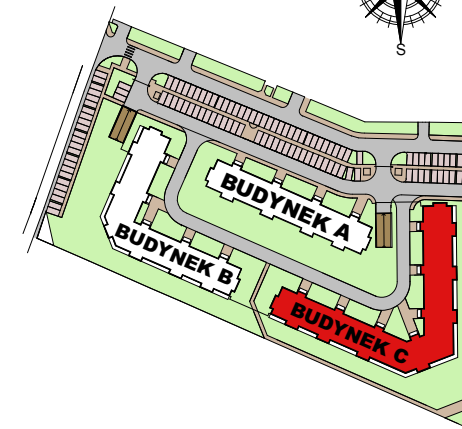

## RZESZÓW Ul. ZACISZNA

**BUDYNEK C**

**MIESZKANIE M46**

**PARTER**

**KLATKA 4**

### Parametry mieszkania

1	Hol	9,31m <sup>2</sup>
2	WC	1,72m <sup>2</sup>
3	Salon z kuchnią	25,60m <sup>2</sup>
4	Sypialnia	14,85m <sup>2</sup>
5	Łazienka	4,78m <sup>2</sup>
6	Sypialnia	9,08m <sup>2</sup>
7	Sypialnia	10,87m <sup>2</sup>
	<b>Razem</b>	<b>76,21m<sup>2</sup></b>
8	Balkon	16,22m <sup>2</sup>

**POWIERZCHNIA MIESZKANIA**

**76,21m<sup>2</sup>**

**LICZBA POKOI**

**4**

**LOKALIZACJA  
MIESZKANIA**