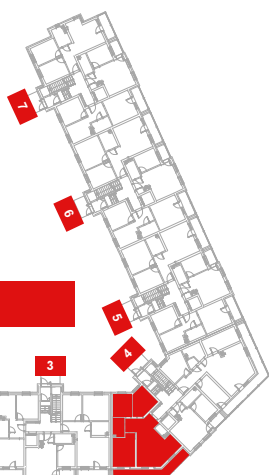

## RZESZÓW Ul. ZACISZNA

**BUDYNEK C**

**MIESZKANIE M46**

**PARTER**

**KLATKA 4**

### Parametry mieszkania

1	Hol	9,31m <sup>2</sup>
2	WC	1,72m <sup>2</sup>
3	Salon z kuchnią	25,60m <sup>2</sup>
4	Sypialnia	14,85m <sup>2</sup>
5	Łazienka	4,78m <sup>2</sup>
6	Sypialnia	9,08m <sup>2</sup>
7	Sypialnia	10,87m <sup>2</sup>
	<b>Razem</b>	<b>76,21m<sup>2</sup></b>
8	Balkon	16,22m <sup>2</sup>

**POWIERZCHNIA MIESZKANIA**

**76,21m<sup>2</sup>**

**LICZBA POKOI**

**4**

**LOKALIZACJA  
MIESZKANIA**