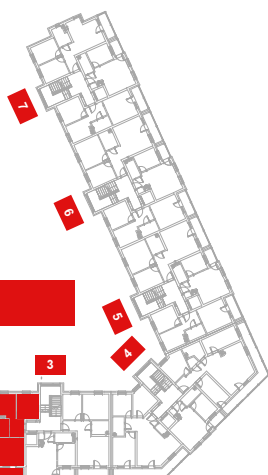

RZESZÓW Ul. ZACISZNA

BUDYNEK C

MIESZKANIE M43

4 PIĘTRO

KLATKA 3

Parametry mieszkania

1	Hol	5,70m ²
2	Sypialnia	11,91m ²
3	Kuchnia	9,71m ²
4	Łazienka	4,67m ²
5	Salon	16,55m ²
Razem		48,54m²
6	Balkon	4,95m ²

LOKALIZACJA
 MIESZKANIA

POWIERZCHNIA MIESZKANIA

48,54m²

LICZBA POKOI

2