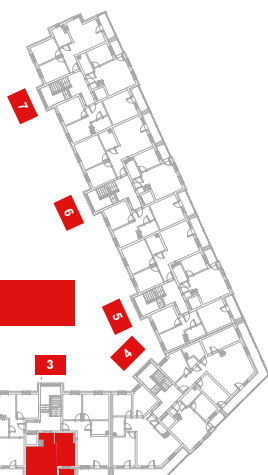

RZESZÓW Ul. ZACISZNA

BUDYNEK C

MIESZKANIE M41

3 PIĘTRO

KLATKA 3

Parametry mieszkania

1	Hol	3,34m ²
2	Łazienka	4,16m ²
3	Sypialnia	8,48m ²
4	Salon z kuchnią	21,37m ²
	Razem	37,35m²
5	Balkon	2,92m ²

LOKALIZACJA MIESZKANIA

POWIERZCHNIA MIESZKANIA

37,35m²

LICZBA POKOI

2