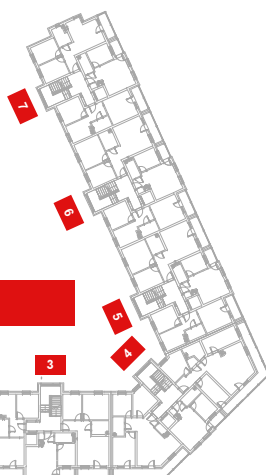

RZESZÓW Ul. ZACISZNA

BUDYNEK C

MIESZKANIE M29

4 PIĘTRO

KLATKA 2

Parametry mieszkania

1	Hol	3,34m ²
2	Łazienka	4,16m ²
3	Sypialnia	8,48m ²
4	Salon z kuchnią	21,37m ²
Razem		37,35m²
5	Balkon	2,92m ²

LOKALIZACJA MIESZKANIA

POWIERZCHNIA MIESZKANIA

37,35m²

LICZBA POKOI

2