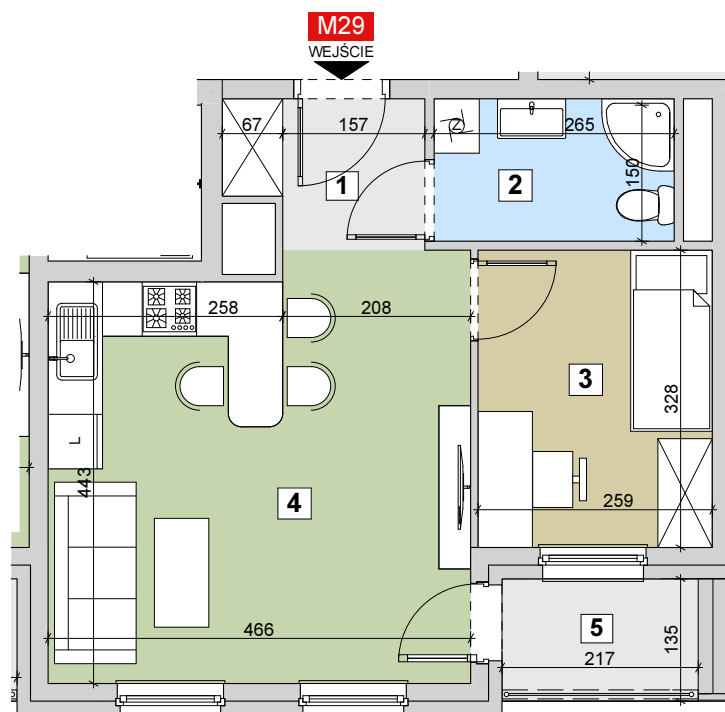

RZESZÓW Ul. ZACISZNA

BUDYNEK C

MIESZKANIE M29

4 PIĘTRO

KLATKA 2

Parametry mieszkania

1	Hol	3,34m ²
2	Łazienka	4,16m ²
3	Sypialnia	8,48m ²
4	Salon z kuchnią	21,37m ²
Razem		37,35m²
5	Balkon	2,92m ²

LOKALIZACJA MIESZKANIA

POWIERZCHNIA MIESZKANIA

37,35m²

LICZBA POKOI

2