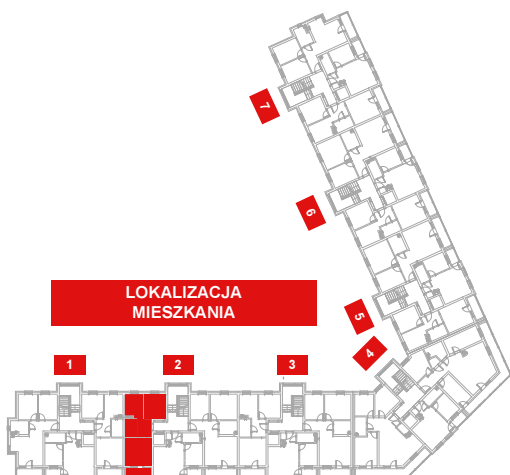

RZESZÓW Ul. ZACISZNA

BUDYNEK C

MIESZKANIE M22

2 PIĘTRO

KLATKA 2

Parametry mieszkania

1	Hol	5,85m ²
2	Sypialnia	11,21m ²
3	Kuchnia	9,33m ²
4	Łazienka	4,58m ²
5	Salon	16,13m ²
Razem		47,10m²
6	Balkon	4,95m ²

LOKALIZACJA MIESZKANIA

POWIERZCHNIA MIESZKANIA

47,10m²

LICZBA POKOI

2