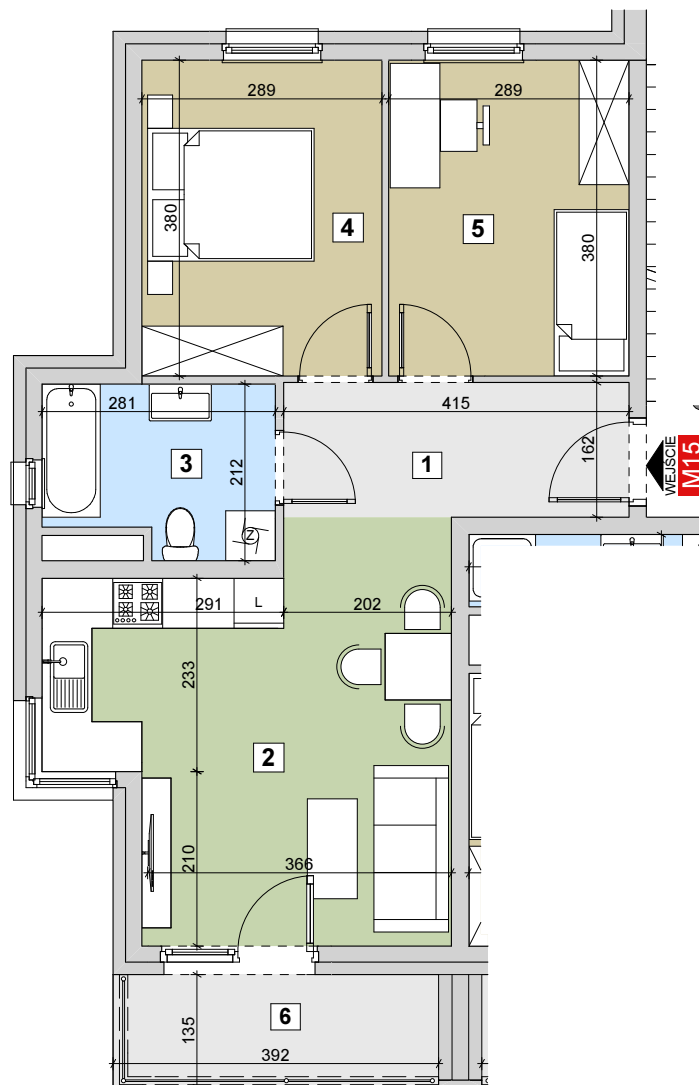

## RZESZÓW UL. ZACISZNA

**BUDYNEK C**

**MIESZKANIE M15**

**4 PIĘTRO**

**KLATKA 1**

### Parametry mieszkania

1	Hol	6,73m <sup>2</sup>
2	Salon z kuchnią	20,76m <sup>2</sup>
3	Łazienka	5,43m <sup>2</sup>
4	Sypialnia	10,98m <sup>2</sup>
5	Sypialnia	10,98m <sup>2</sup>
<b>Razem</b>		<b>54,88m<sup>2</sup></b>
6	Balkon	5,29m <sup>2</sup>

**POWIERZCHNIA MIESZKANIA**

**54,88m<sup>2</sup>**

**LICZBA POKOI**

**3**

### LOKALIZACJA MIESZKANIA