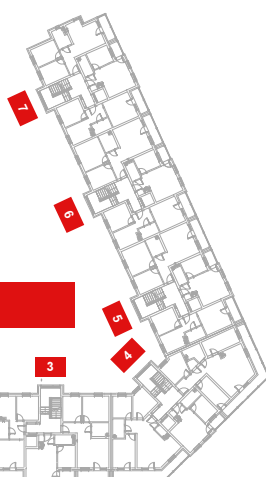

RZESZÓW UL. ZACISZNA

BUDYNEK C

MIESZKANIE M14

4 PIĘTRO

KLATKA 1

Parametry mieszkania

1	Hol	3,34m ²
2	Salon z kuchnią	21,37m ²
3	Sypialnia	8,48m ²
4	Łazienka	4,55m ²
Razem		37,74m²
5	Balkon	2,92m ²

LOKALIZACJA MIESZKANIA

POWIERZCHNIA MIESZKANIA

37,74m²

LICZBA POKOI

2