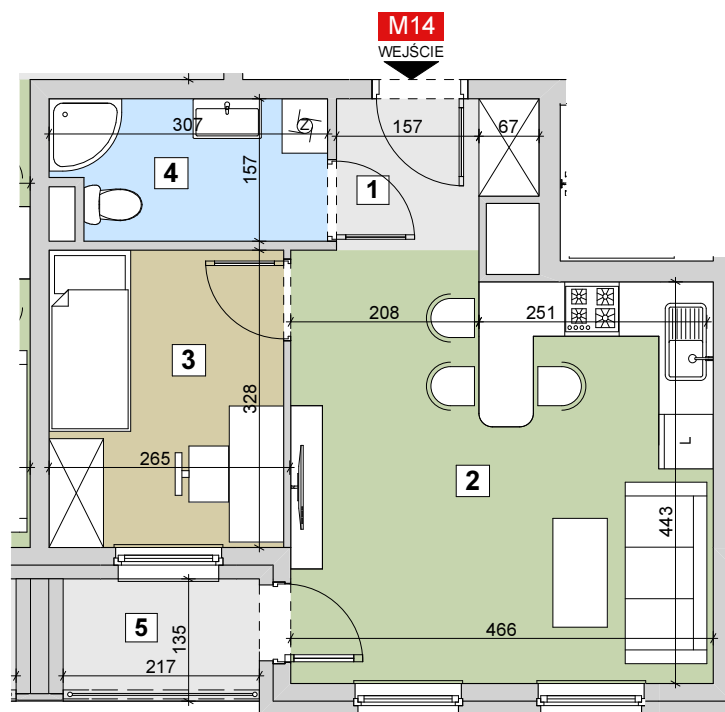

RZESZÓW UL. ZACISZNA

BUDYNEK C

MIESZKANIE M14

4 PIĘTRO

KLATKA 1

Parametry mieszkania

1	Hol	3,34m ²
2	Salon z kuchnią	21,37m ²
3	Sypialnia	8,48m ²
4	Łazienka	4,55m ²
Razem		37,74m²
5	Balkon	2,92m ²

LOKALIZACJA MIESZKANIA

POWIERZCHNIA MIESZKANIA

37,74m²

LICZBA POKOI

2