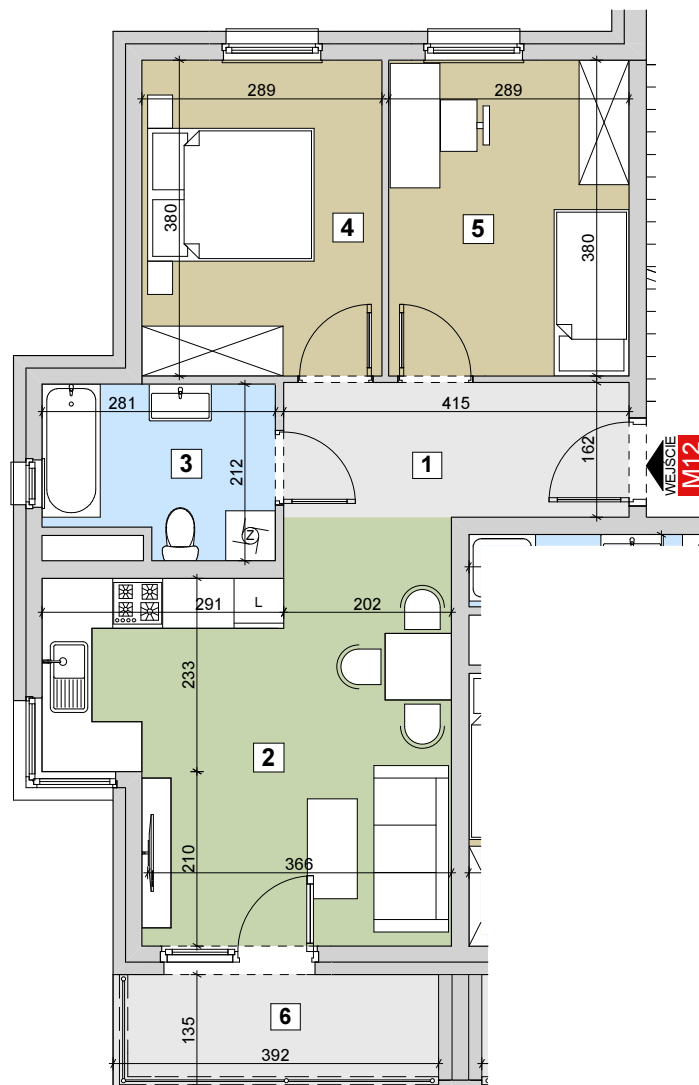

RZESZÓW Ul. ZACISZNA

BUDYNEK C

MIESZKANIE M12

3 PIĘTRO

KLATKA 1

Parametry mieszkania

| | | |
|--------------|-----------------|---------------------------|
| 1 | Hol | 6,73m ² |
| 2 | Salon z kuchnią | 20,76m ² |
| 3 | Łazienka | 5,43m ² |
| 4 | Sypialnia | 10,98m ² |
| 5 | Sypialnia | 10,98m ² |
| Razem | | 54,88m² |
| 6 | Balkon | 5,29m ² |

LOKALIZACJA MIESZKANIA

POWIERZCHNIA MIESZKANIA

54,88m²

LICZBA POKOI

3