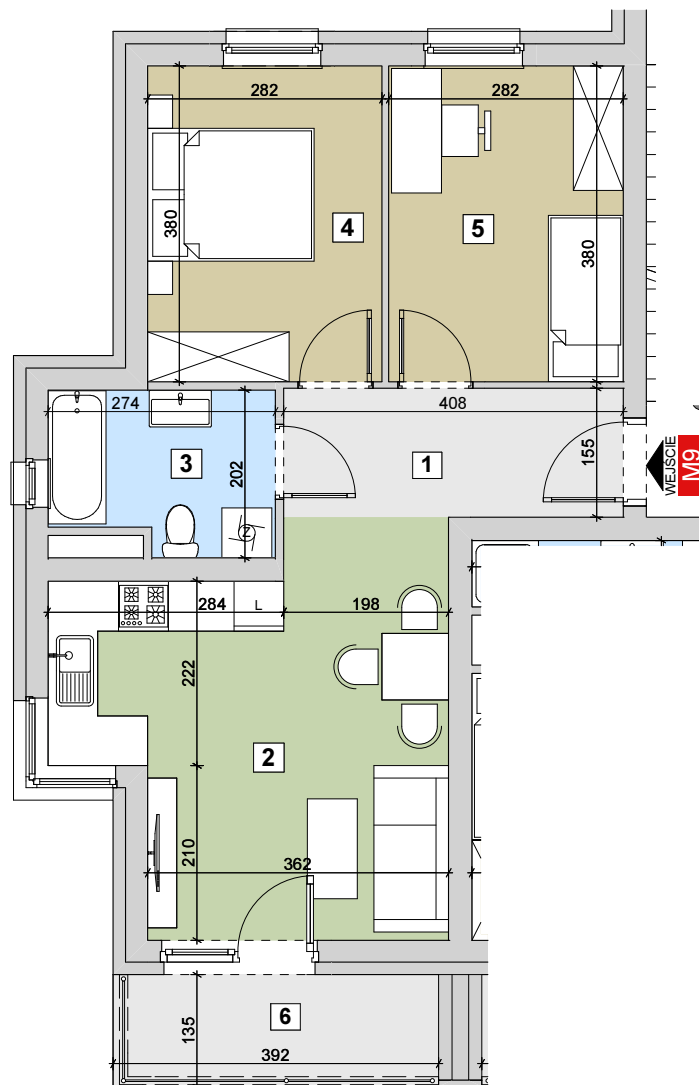

## RZESZÓW Ul. ZACISZNA

**BUDYNEK C**

**MIESZKANIE M9**

**2 PIĘTRO**

**KLATKA 1**

### Parametry mieszkania

1	Hol	6,33m <sup>2</sup>
2	Salon z kuchnią	19,83m <sup>2</sup>
3	Łazienka	5,07m <sup>2</sup>
4	Sypialnia	10,72m <sup>2</sup>
5	Sypialnia	10,72m <sup>2</sup>
<b>Razem</b>		<b>52,67m<sup>2</sup></b>
6	Balkon	5,29m <sup>2</sup>

**POWIERZCHNIA MIESZKANIA**

**52,67m<sup>2</sup>**

**LICZBA POKOI**

**3**

**LOKALIZACJA  
MIESZKANIA**