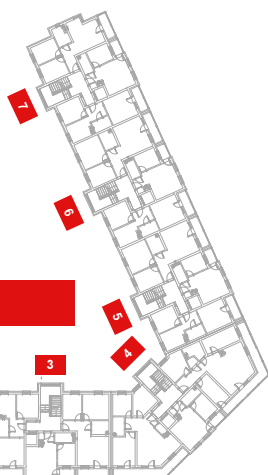

## RZESZÓW Ul. ZACISZNA

**BUDYNEK C**

**MIESZKANIE M9**

**2 PIĘTRO**

**KLATKA 1**

### Parametry mieszkania

1	Hol	6,33m <sup>2</sup>
2	Salon z kuchnią	19,83m <sup>2</sup>
3	Łazienka	5,07m <sup>2</sup>
4	Sypialnia	10,72m <sup>2</sup>
5	Sypialnia	10,72m <sup>2</sup>
<b>Razem</b>		<b>52,67m<sup>2</sup></b>
6	Balkon	5,29m <sup>2</sup>

**POWIERZCHNIA MIESZKANIA**

**52,67m<sup>2</sup>**

**LICZBA POKOI**

**3**

**LOKALIZACJA  
MIESZKANIA**