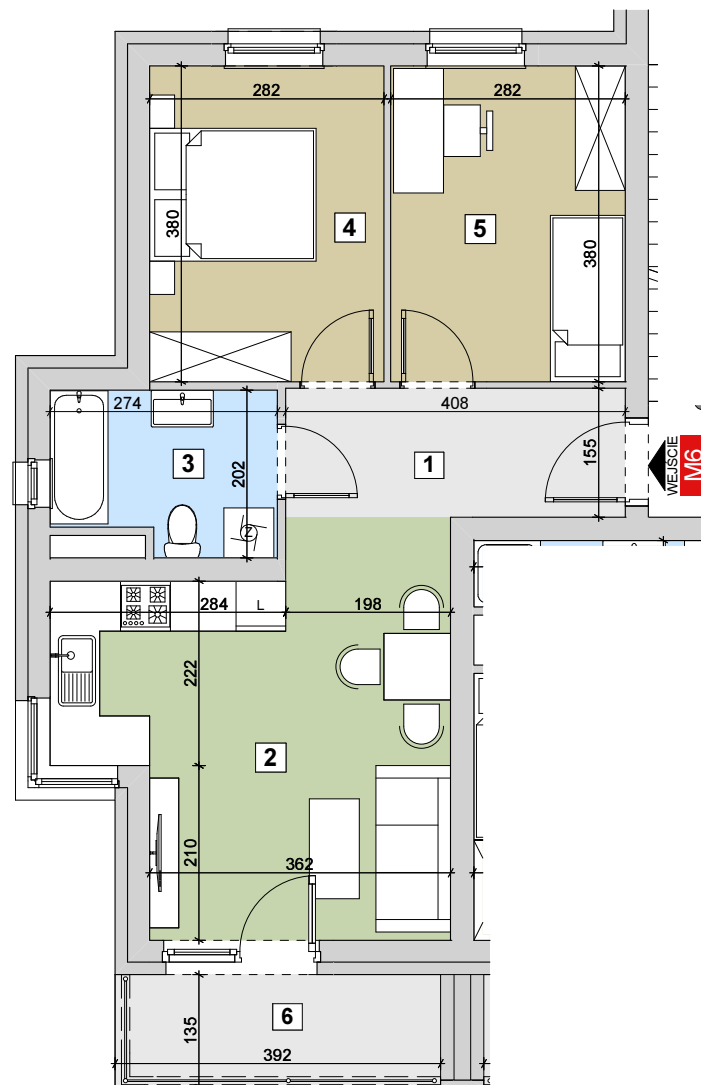

RZESZÓW Ul. ZACISZNA

BUDYNEK C

MIESZKANIE M6

1 PIĘTRO

KLATKA 1

Parametry mieszkania

1	Hol	6,33m ²
2	Salon z kuchnią	19,83m ²
3	Łazienka	5,07m ²
4	Sypialnia	10,72m ²
5	Sypialnia	10,72m ²
Razem		52,67m²
6	Balkon	5,29m ²

POWIERZCHNIA MIESZKANIA

52,67m²

LICZBA POKOI

3

LOKALIZACJA MIESZKANIA