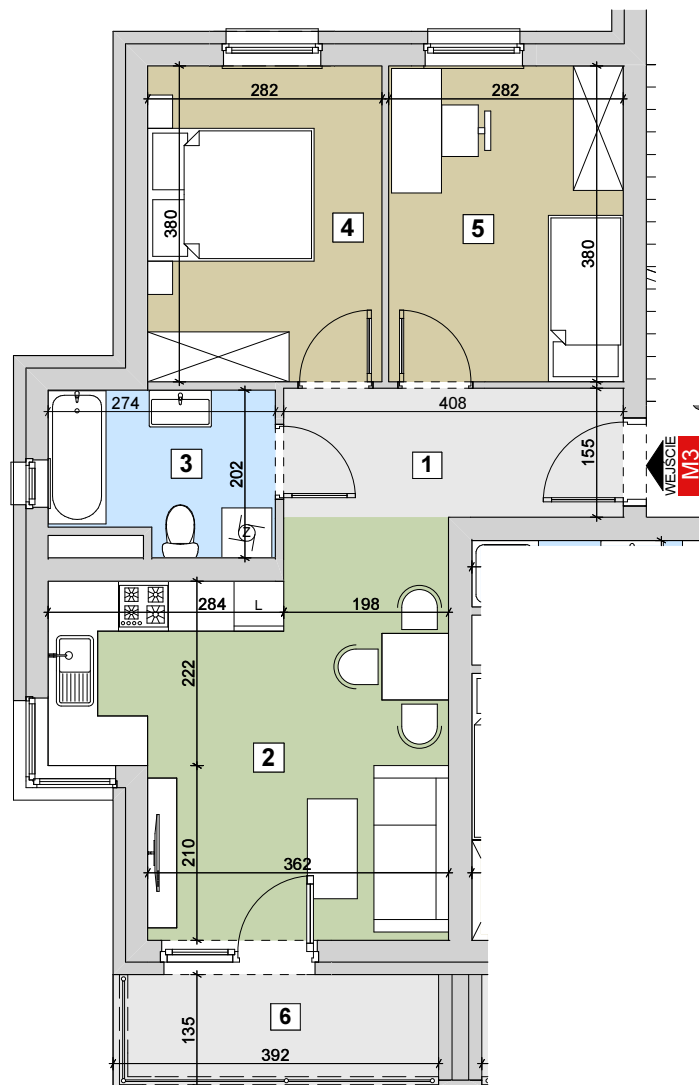

## RZESZÓW UL. ZACISZNA

**BUDYNEK C**

**MIESZKANIE M3**

**PARTER**

**KLATKA 1**

### Parametry mieszkania

1	Hol	6,33m <sup>2</sup>
2	Salon z kuchnią	19,83m <sup>2</sup>
3	Łazienka	5,07m <sup>2</sup>
4	Sypialnia	10,72m <sup>2</sup>
5	Sypialnia	10,72m <sup>2</sup>
<b>Razem</b>		<b>52,67m<sup>2</sup></b>
6	Balkon	5,29m <sup>2</sup>

**POWIERZCHNIA MIESZKANIA**

**52,67m<sup>2</sup>**

**LICZBA POKOI**

**3**