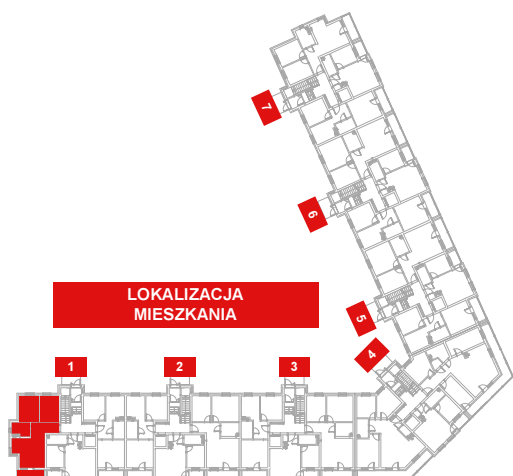

## RZESZÓW UL. ZACISZNA

**BUDYNEK C**

**MIESZKANIE M3**

**PARTER**

**KLATKA 1**

### Parametry mieszkania

1	Hol	6,33m <sup>2</sup>
2	Salon z kuchnią	19,83m <sup>2</sup>
3	Łazienka	5,07m <sup>2</sup>
4	Sypialnia	10,72m <sup>2</sup>
5	Sypialnia	10,72m <sup>2</sup>
<b>Razem</b>		<b>52,67m<sup>2</sup></b>
6	Balkon	5,29m <sup>2</sup>