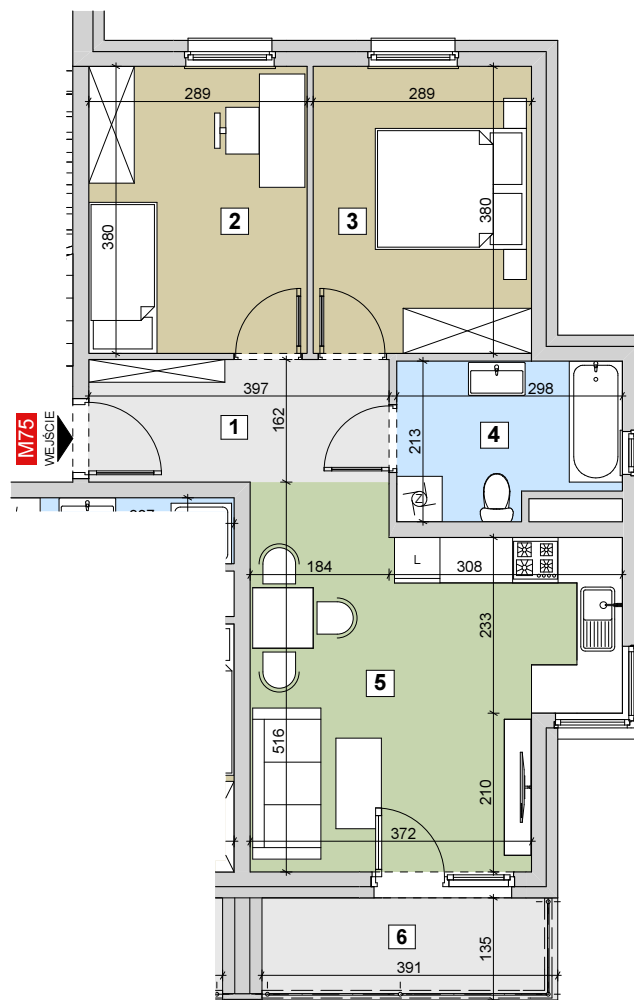

RZESZÓW Ul. ZACISZNA

BUDYNEK B

MIESZKANIE M75

4 PIĘTRO

KLATKA 5

Parametry mieszkania

1	Hol	6,44m ²
2	Sypialnia	10,98m ²
3	Sypialnia	10,98m ²
4	Łazienka	5,80m ²
5	Salon z kuchnią	20,63m ²
Razem		54,83m²
6	Balkon	5,29m ²

POWIERZCHNIA MIESZKANIA

54,83m²

LICZBA POKOI

3