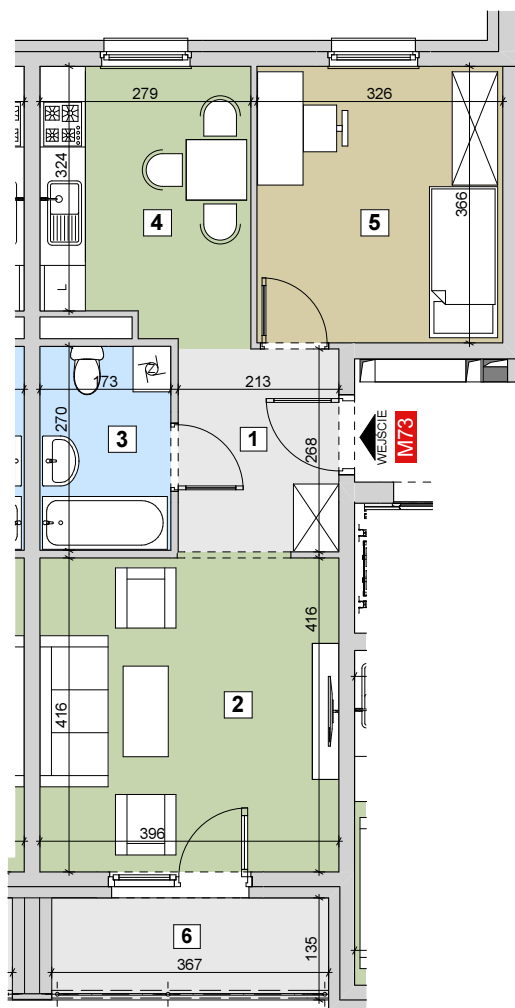

RZESZÓW UL. ZACISZNA

BUDYNEK B

MIESZKANIE M73

4 PIĘTRO

KLATKA 5

Parametry mieszkania

1	Hol	5,71m ²
2	Salon	16,55m ²
3	Łazienka	4,67m ²
4	Kuchnia	9,71m ²
5	Sypialnia	11,91m ²
Razem		48,55m²
6	Balkon	4,95m ²

POWIERZCHNIA MIESZKANIA

48,55m²

LICZBA POKOI

2