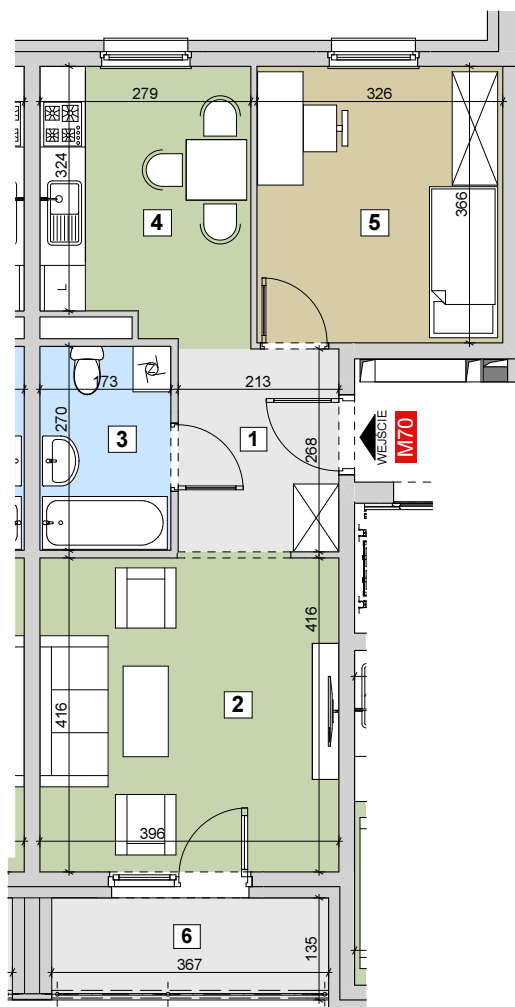

RZESZÓW UL. ZACISZNA

BUDYNEK B

MIESZKANIE M70

3 PIĘTRO

KLATKA 5

Parametry mieszkania

1	Hol	5,71m ²
2	Salon	16,55m ²
3	Łazienka	4,67m ²
4	Kuchnia	9,71m ²
5	Sypialnia	11,91m ²
	Razem	48,55m²
6	Balkon	4,95m ²

POWIERZCHNIA MIESZKANIA

48,55m²

LICZBA POKOI

2