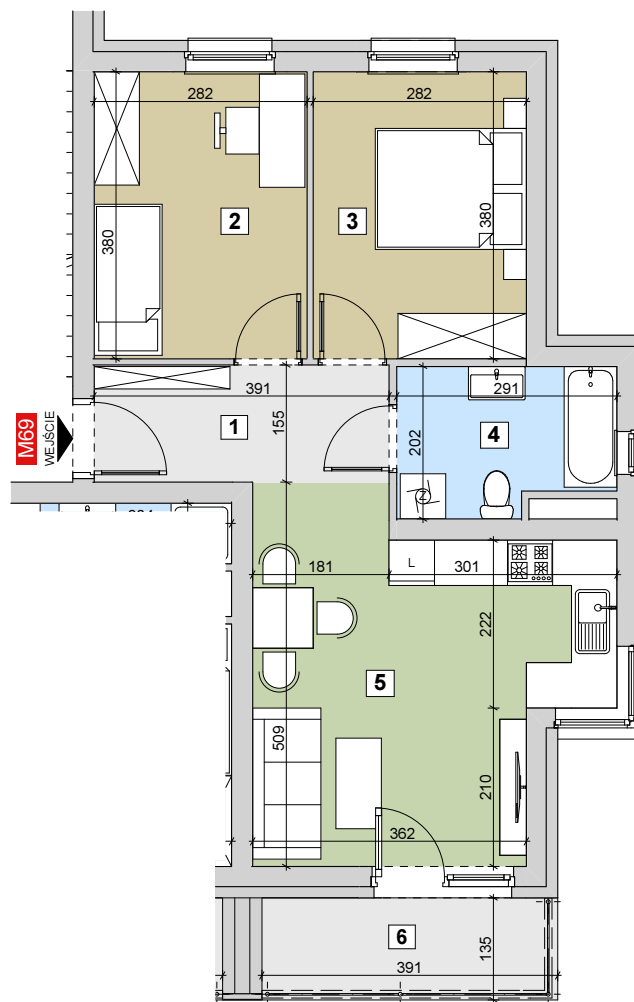

RZESZÓW UL. ZACISZNA

BUDYNEK B

MIESZKANIE M69

2 PIĘTRO

KLATKA 5

Parametry mieszkania

| | | |
|--------------|-----------------|---------------------------|
| 1 | Hol | 6,05m ² |
| 2 | Sypialnia | 10,72m ² |
| 3 | Sypialnia | 10,72m ² |
| 4 | Łazienka | 5,42m ² |
| 5 | Salon z kuchnią | 19,69m ² |
| Razem | | 52,60m² |
| 6 | Balkon | 5,29m ² |

POWIERZCHNIA MIESZKANIA

52,60m²

LICZBA POKOI

3