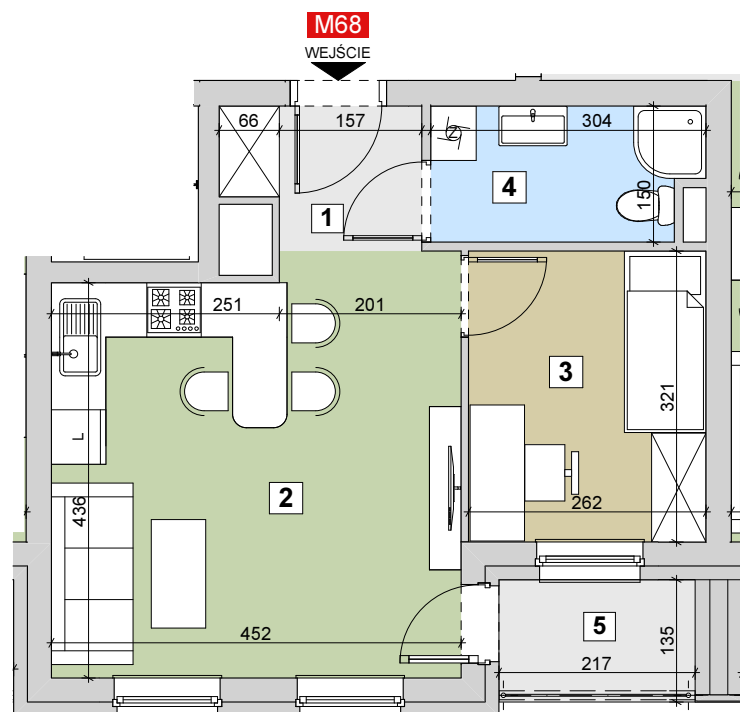

RZESZÓW Ul. ZACISZNA

BUDYNEK B

MIESZKANIE M68

2 PIĘTRO

KLATKA 5

Parametry mieszkania

1	Hol	3,18m ²
2	Salon z kuchnią	20,41m ²
3	Sypialnia	8,41m ²
4	Łazienka	4,31m ²
Razem		36,31m²
5	Balkon	2,92m ²

POWIERZCHNIA MIESZKANIA

36,31m²

LICZBA POKOI

2